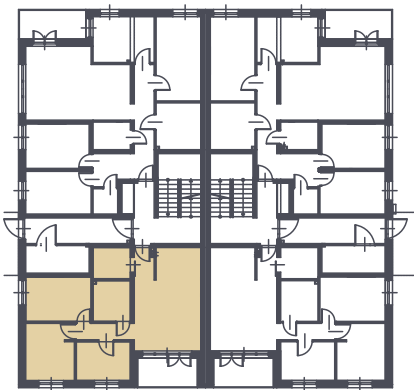

KAMERALNE OSIEDLE SOSNOWA

BUDYNEK B MIESZKANIE M 1.2

PARTER ILOŚĆ POKOI: 4

NR	POMIESZCZENIE	m ²
B1.2-01	HOL	2,36
B1.2-02	KORYTARZ	3,53
B1.2-03	GARDEROBA	4,27
B1.2-04	ŁAZIENKA 1	5,59
B1.2-05	SYPIALNIA 1	10,75
B1.2-06	SYPIALNIA 2	10,23
B1.2-07	SYPIALNIA 3	7,76
B1.2-08	POKÓJ DZIENNY Z ANEKSEM KUCHENNYM	22,88
ŁĄCZNIE		67,37
B1.2-09	LOGGIA	6,57

RZUT MIESZKANIA

PRZYKŁADOWA ARANŻACJA MIESZKANIA

67.37m²

POWIERZCHNIA

tel. 32 630 11 44,
602638719,
600433166

www.trojan.katowice.pl
trojan@trojan.katowice.pl

TROJAN

Rzut 3d prezentuje przykładową aranżację mieszkania. Wszystkie rysunki mają charakter poglądowy. Niniejszy materiał nie stanowi oferty w rozumieniu przepisów kodeksu cywilnego. W przypadku wyjścia do ogródka/ tarazu możliwa różnica poziomu.