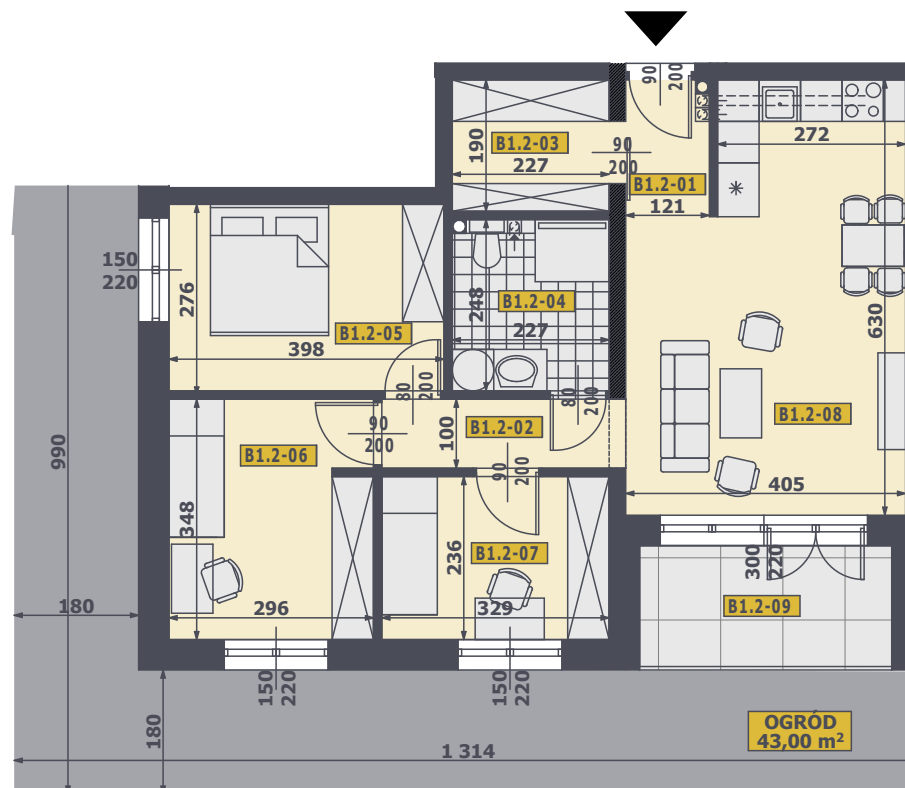

KAMERALNE OSIEDLE SOSNOWA

BUDYNEK B MIESZKANIE M 1.2

PARTER ILOŚĆ POKOI: 4

NR	POMIESZCZENIE	m ²
B1.2-01	HOL	2,36
B1.2-02	KORYTARZ	3,53
B1.2-03	GARDEROBA	4,27
B1.2-04	ŁAZIENKA 1	5,59
B1.2-05	SYPIALNIA 1	10,75
B1.2-06	SYPIALNIA 2	10,23
B1.2-07	SYPIALNIA 3	7,76
B1.2-08	POKÓJ DZIENNY Z ANEKSEM KUCHENNYM	22,88
ŁĄCZNIE		67,37
B1.2-09	LOGGIA	6,57

RZUT MIESZKANIA

PRZYKŁADOWA ARANŻACJA MIESZKANIA

67.37m²

POWIERZCHNIA

tel. 32 630 11 44,
602638719,
600433166

www.trojan.katowice.pl
trojan@trojan.katowice.pl

TROJAN

Rzut 3d prezentuje przykładową aranżację mieszkania. Wszystkie rysunki mają charakter poglądowy. Niniejszy materiał nie stanowi oferty w rozumieniu przepisów kodeksu cywilnego. W przypadku wyjścia do ogródka/ tarazu możliwa różnica poziomu.