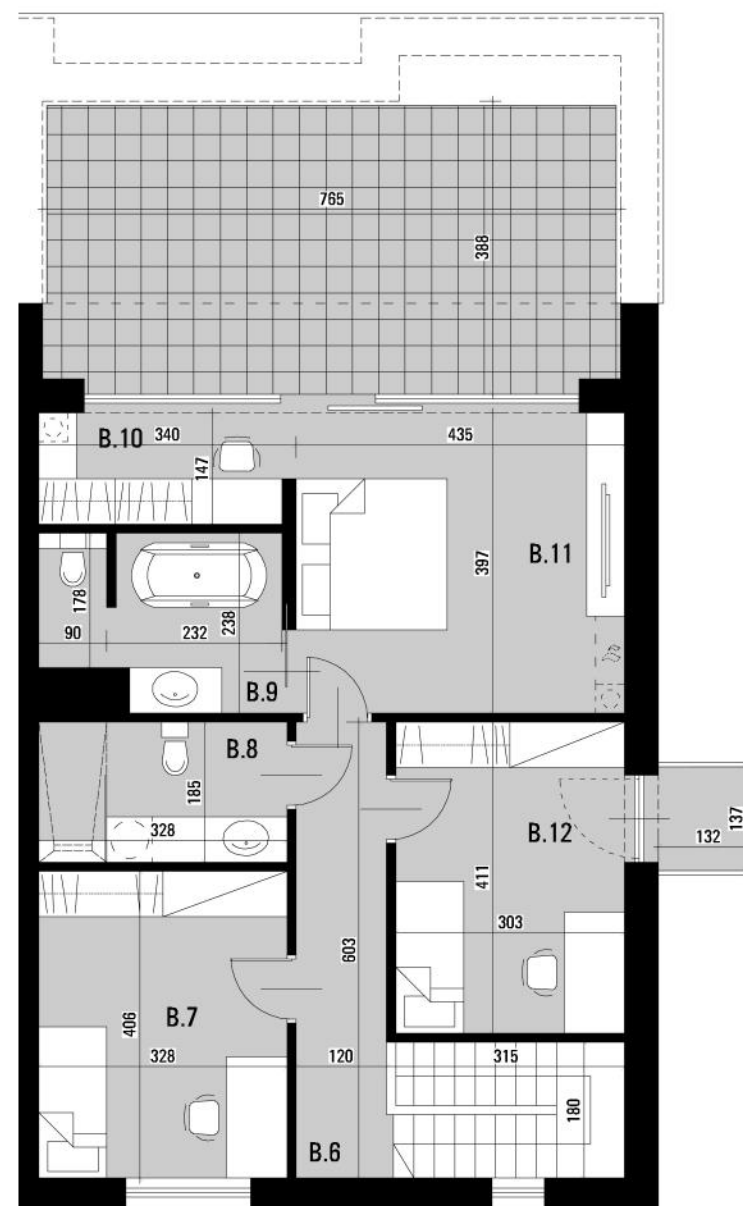

OSIEDLE BIAŁA DAMA

ORNONTOWICE UL. BRZozowa

dom z garażem
173,15 m²

budynek 16

parter

piętro

B.1	PARTER	
B.2	HOL	15,65 m ²
B.2	GARAŻ	18,58 m ²
B.3	ŁAZIENKA	6,82 m ²
B.4	SALON Z ANEKSEM KUCHENNYM I JADALNIĄ	56,50 m ²
B.5	POMIESZCZENIE GOSPODARCZE	4,64 m ²
B.6	PIĘTRO	
B.6	KORYTARZ	9,94 m ²
B.7	POKÓJ 1	13,32 m ²
B.8	ŁAZIENKA	6,07 m ²
B.9	ŁAZIENKA PRZY SYPIALNI	6,83 m ²
B.10	GARDEROBA PRZY SYPIALNI	4,73 m ²
B.11	SYPIALNIA	17,62 m ²
B.12	POKÓJ 2	12,45 m ²
	OGRÓD	127,42 m ²
	TARAS NA PIĘTRZE	28,15 m ²