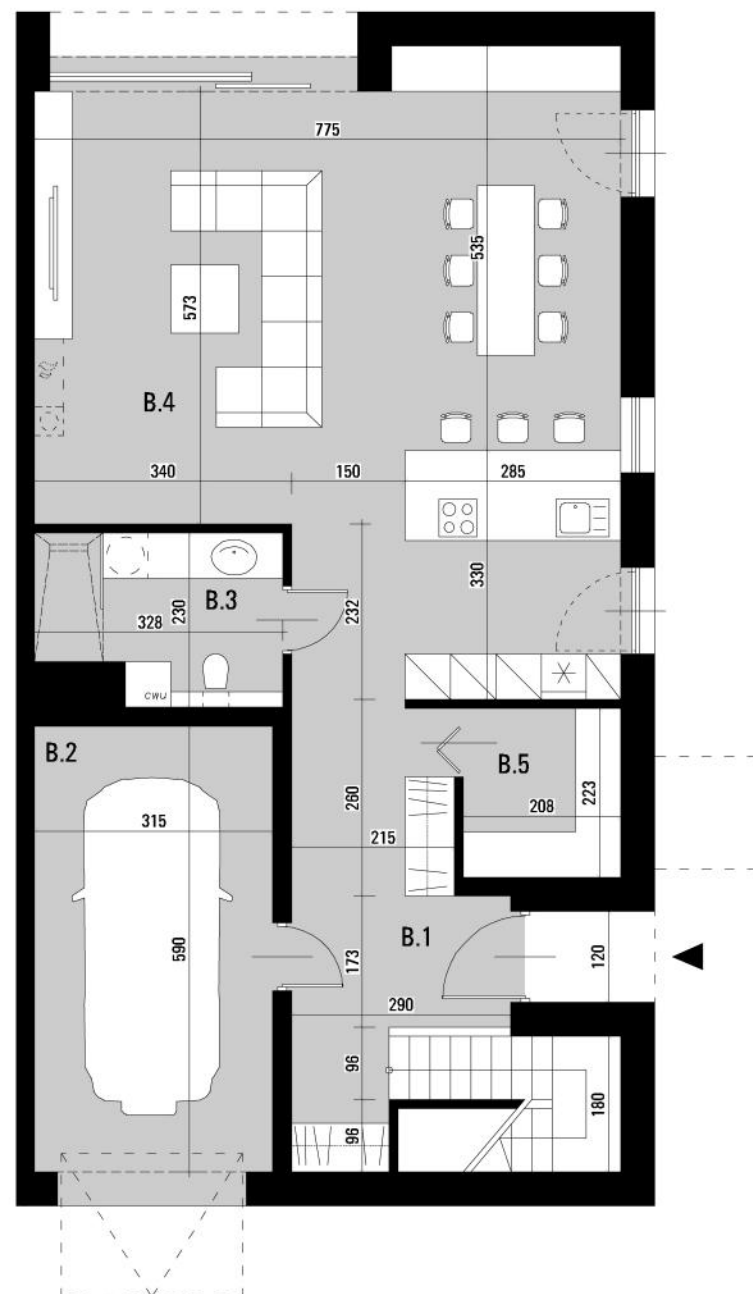

OSIEDLE BIAŁA DAMA

ORNONTOWICE UL. BRZozowa

dom z garażem
173,15 m²

budynek 16

parter

piętro

B.1	PARTER	
B.2	HOL	15,65 m ²
B.2	GARAŻ	18,58 m ²
B.3	ŁAZIENKA	6,82 m ²
B.4	SALON Z ANEKSEM KUCHENNYM I JADALNIĄ	56,50 m ²
B.5	POMIESZCZENIE GOSPODARCZE	4,64 m ²
B.6	PIĘTRO	
B.6	KORYTARZ	9,94 m ²
B.7	POKÓJ 1	13,32 m ²
B.8	ŁAZIENKA	6,07 m ²
B.9	ŁAZIENKA PRZY SYPIALNI	6,83 m ²
B.10	GARDEROBA PRZY SYPIALNI	4,73 m ²
B.11	SYPIALNIA	17,62 m ²
B.12	POKÓJ 2	12,45 m ²
	OGRÓD	127,42 m ²
	TARAS NA PIĘTRZE	28,15 m ²