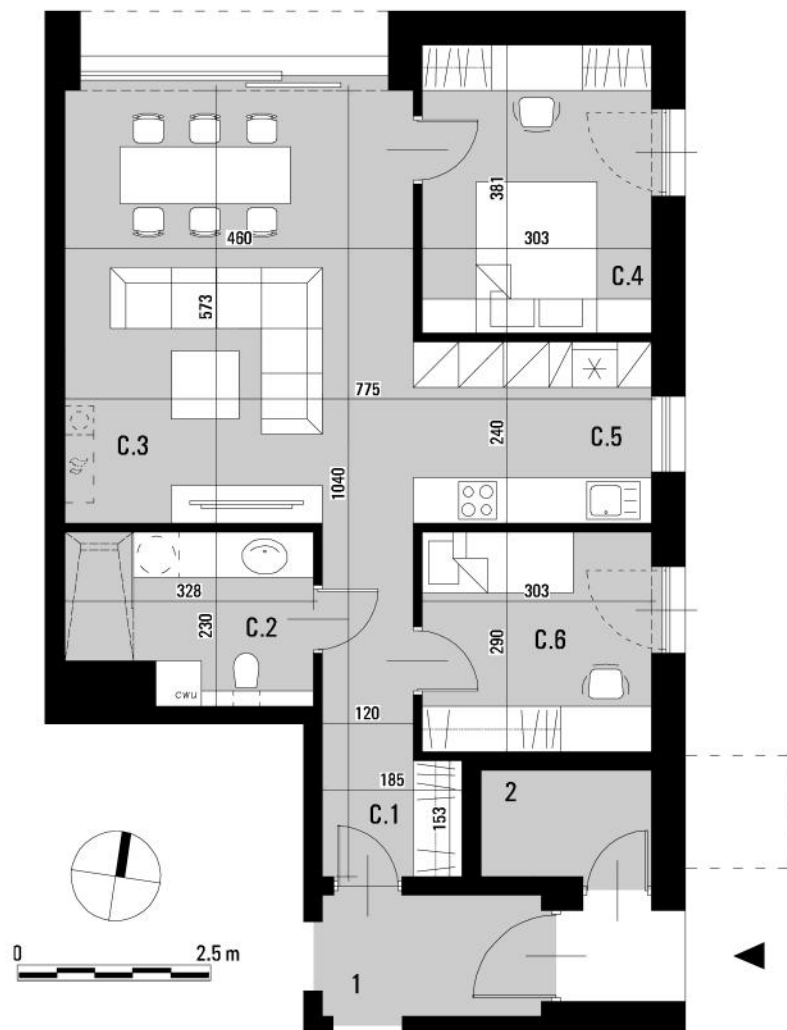

OSIEDLE BIAŁA DAMA

ORNONTOWICE UL. BRZozowa

mieszkanie C

71,57 m²

C.1	PRZEDSIONEK Z KORYTARZEM	6,60 m ²
C.2	ŁAZIENKA	6,82 m ²
C.3	SALON Z JADALNIĄ	26,36 m ²
C.4	POKÓJ 1	11,54 m ²
C.5	ANEKS KUCHENNY	7,56 m ²
C.6	POKÓJ 2	8,79 m ²

1	HOL - udział 50%	2,32 m ²
2	POM. TECHNICZNE - udział 50%	1,58 m ²

budynek 16

parter

OGRÓD 127,42 m²