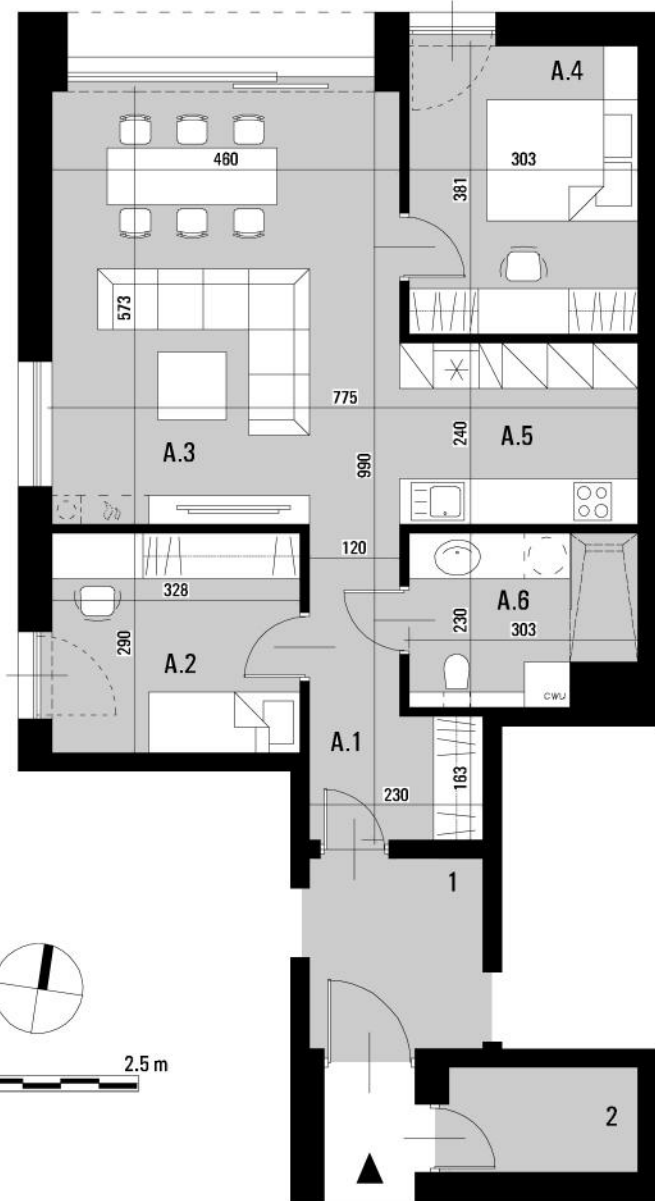

OSIEDLE BIAŁA DAMA

ORNONTOWICE UL. BRZozowa

mieszkanie A

72.83 m²

budynek 15

parter

A.1	PRZEDSIONEK Z KORYTARZEM	6,80 m ²
A.2	POKÓJ 1	9,51 m ²
A.3	SALON Z JADALNIĄ	26,36 m ²
A.4	POKÓJ 2	11,54 m ²
A.5	ANEKS KUCHENNY	7,56 m ²
A.6	ŁAZIENKA	6,43 m ²

1	HOL -udział 50%	2,89 m ²
2	POM. TECHNICZNE -udział 50%	1,74 m ²

OGRÓD

130,63 m²

0 2.5 m