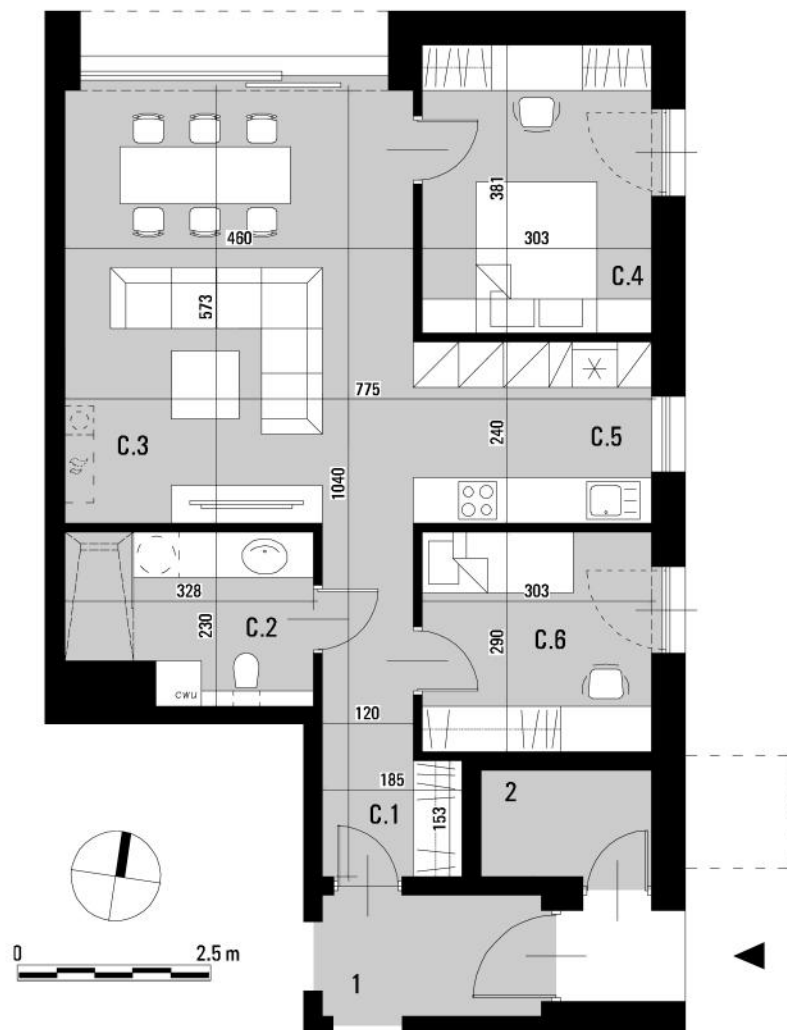

OSIEDLE BIAŁA DAMA

ORNONTOWICE UL. BRZozowa

mieszkanie C

71,57 m²

C.1	PRZEDSIONEK Z KORYTARZEM	6,60 m ²
C.2	ŁAZIENKA	6,82 m ²
C.3	SALON Z JADALNIĄ	26,36 m ²
C.4	POKÓJ 1	11,54 m ²
C.5	ANEKS KUCHENNY	7,56 m ²
C.6	POKÓJ 2	8,79 m ²

1	HOL - udział 50%	2,32 m ²
2	POM. TECHNICZNE - udział 50%	1,58 m ²

budynek 14

parter

OGRÓD

132,51 m²