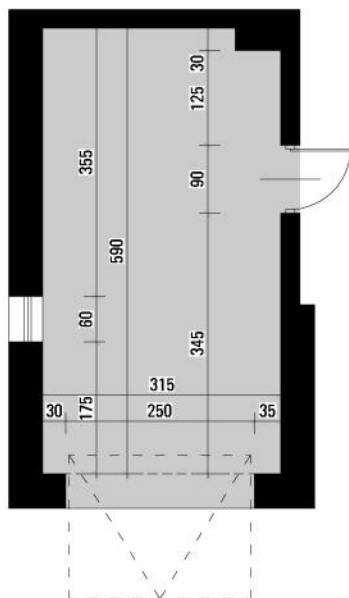

OSIEDLE BIAŁA DAMA

ORNONTOWICE UL. BRZozowa

garaż
18,40 m²

budynek 13
parter

0 2.5 m