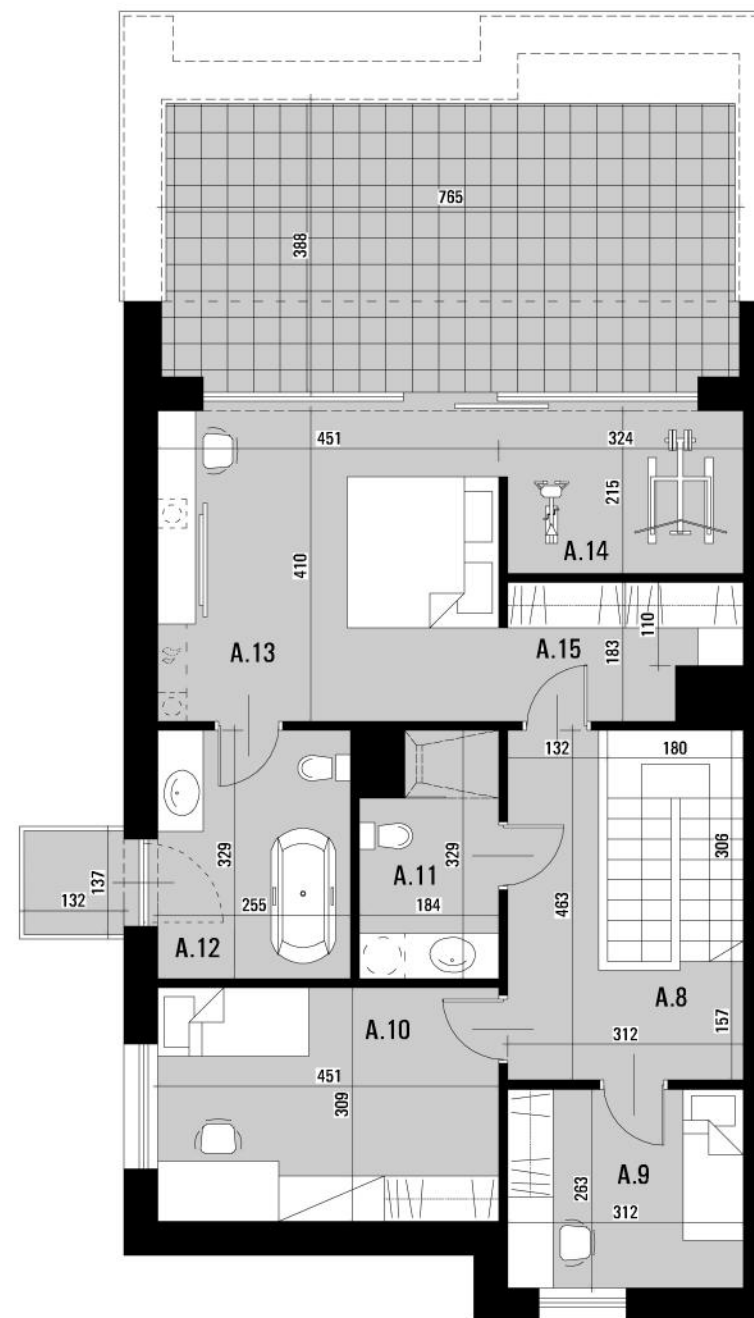

OSIEDLE BIAŁA DAMA

ORNONTOWICE UL. BRZozowa

dom z garażem
180,65 m²

budynek 13

parter

piętro

PARTER		
A.1	HOL	11,18 m ²
A.2	GARAŻ	18,40 m ²
A.3	POKÓJ GOŚCINNY / GABINET	9,51 m ²
A.4	SALON Z ANEKSEM KUCHENNYM I JADALNIĄ	46,23 m ²
A.5	ŁAZIENKA	5,39 m ²
A.6	KORYTARZ	8,52 m ²
A.7	POMIESZCZENIE GOSPODARCZE	3,80 m ²
PIĘTRO		
A.8	KORYTARZ	11,07 m ²
A.9	POKÓJ 1	8,21 m ²
A.10	POKÓJ 2	13,94 m ²
A.11	ŁAZIENKA	5,51 m ²
A.12	ŁAZIENKA PRZY SYPIALNI	8,39 m ²
A.13	SYPIALNIA	18,74 m ²
A.14	FITNESS PRZY SYPIALNI	6,71 m ²
A.15	GARDEROBA PRZY SYPIALNI	5,05 m ²
OGRÓD		130,06 m ²
TARAS NA PIĘTRZE		28,15 m ²