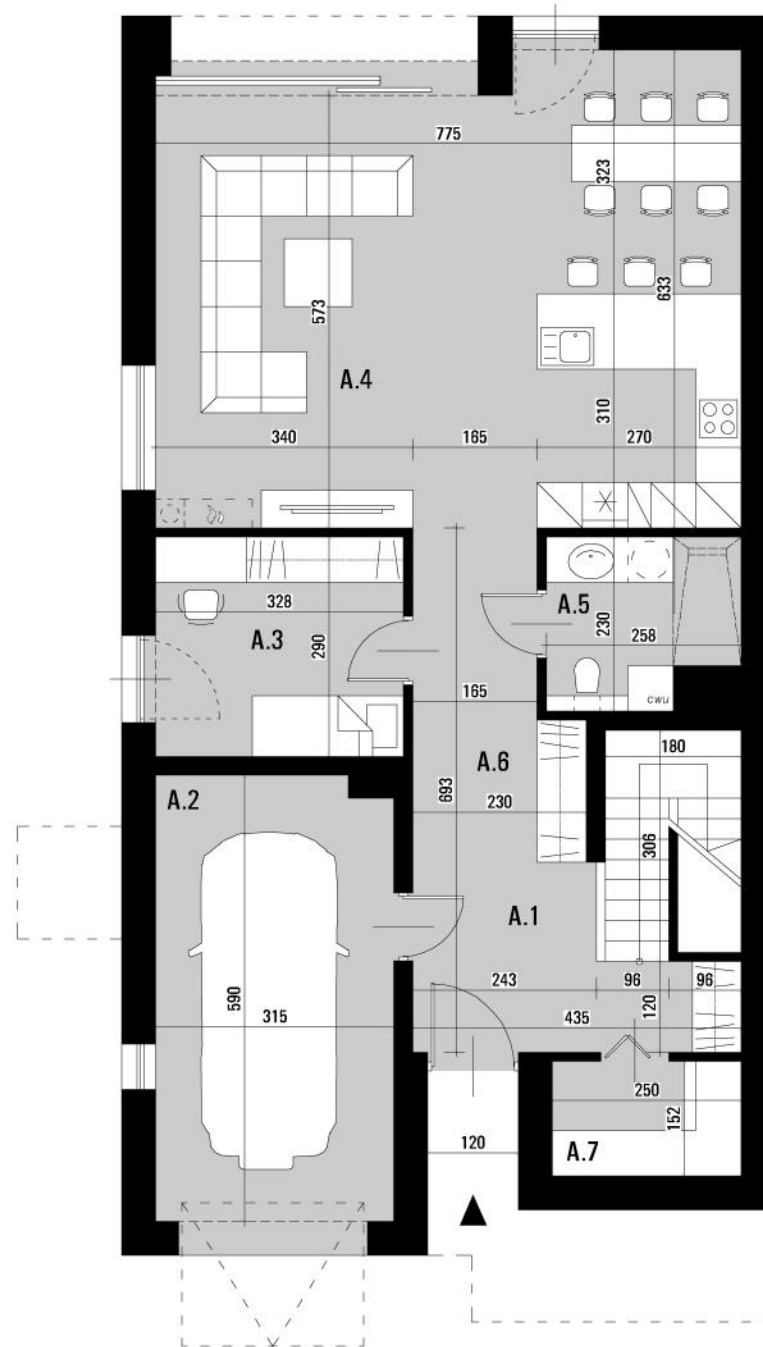

OSIEDLE BIAŁA DAMA

ORNONTOWICE UL. BRZozowa

dom z garażem
180,65 m²

budynek 13

parter

piętro

PARTER		
A.1	HOL	11,18 m ²
A.2	GARAŻ	18,40 m ²
A.3	POKÓJ GOŚCINNY / GABINET	9,51 m ²
A.4	SALON Z ANEKSEM KUCHENNYM I JADALNIĄ	46,23 m ²
A.5	ŁAZIENKA	5,39 m ²
A.6	KORYTARZ	8,52 m ²
A.7	POMIESZCZENIE GOSPODARCZE	3,80 m ²
PIĘTRO		
A.8	KORYTARZ	11,07 m ²
A.9	POKÓJ 1	8,21 m ²
A.10	POKÓJ 2	13,94 m ²
A.11	ŁAZIENKA	5,51 m ²
A.12	ŁAZIENKA PRZY SYPIALNI	8,39 m ²
A.13	SYPIALNIA	18,74 m ²
A.14	FITNESS PRZY SYPIALNI	6,71 m ²
A.15	GARDEROBA PRZY SYPIALNI	5,05 m ²
OGRÓD		130,06 m ²
TARAS NA PIĘTRZE		28,15 m ²