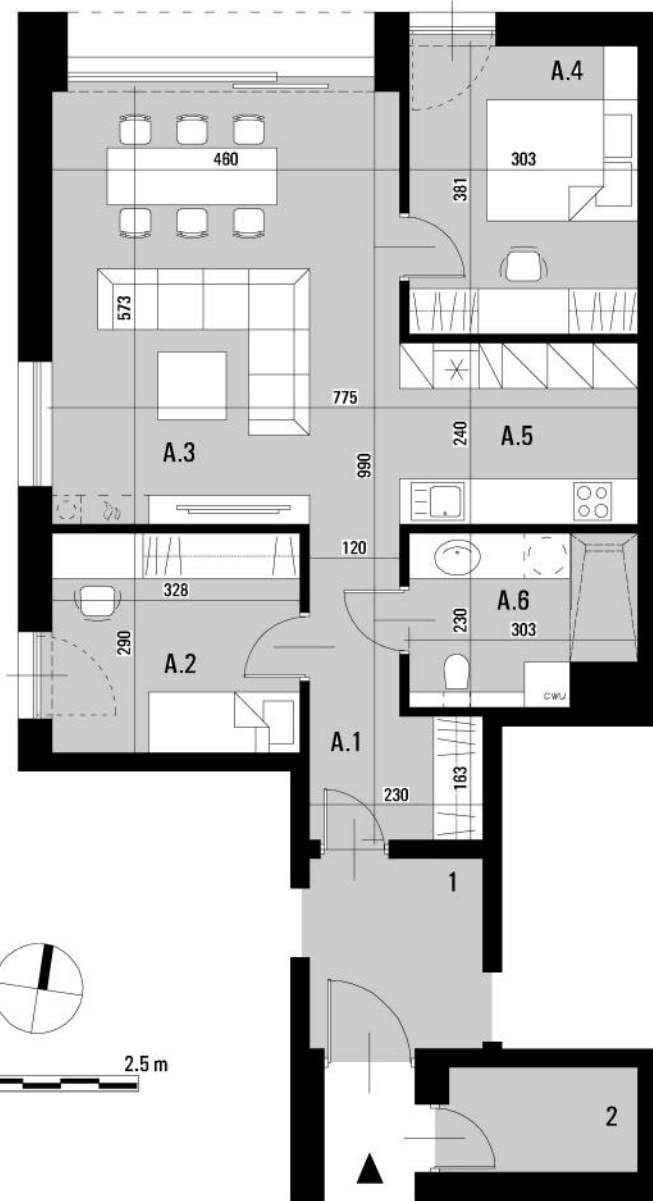

OSIEDLE BIAŁA DAMA

ORNONTOWICE UL. BRZozowa

mieszkanie A

72.83 m²

budynek 13

parter

A.1	PRZEDSIONEK Z KORYTARZEM	6,80 m ²
A.2	POKÓJ 1	9,51 m ²
A.3	SALON Z JADALNIĄ	26,36 m ²
A.4	POKÓJ 2	11,54 m ²
A.5	ANEKS KUCHENNY	7,56 m ²
A.6	ŁAZIENKA	6,43 m ²

1	HOL -udział 50%	2,89 m ²
2	POM. TECHNICZNE -udział 50%	1,74 m ²

OGRÓD

130,06 m²

0 2.5 m