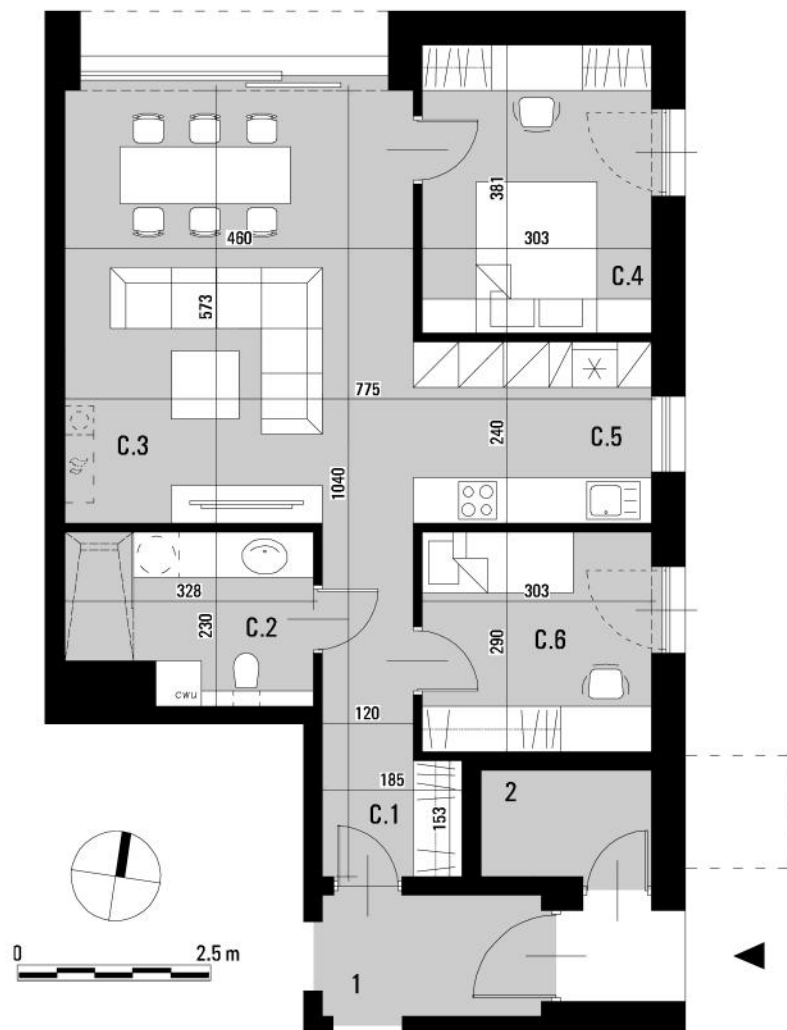

# OSIEDLE BIAŁA DAMA

ORNONTOWICE UL. BRZozowa

## mieszkanie C

71,57 m<sup>2</sup>

C.1	PRZEDSIONEK Z KORYTARZEM	6,60 m <sup>2</sup>
C.2	ŁAZIENKA	6,82 m <sup>2</sup>
C.3	SALON Z JADALNIĄ	26,36 m <sup>2</sup>
C.4	POKÓJ 1	11,54 m <sup>2</sup>
C.5	ANEKS KUCHENNY	7,56 m <sup>2</sup>
C.6	POKÓJ 2	8,79 m <sup>2</sup>

1	HOL - udział 50%	2,32 m <sup>2</sup>
2	POM. TECHNICZNE - udział 50%	1,58 m <sup>2</sup>

## budynek 12

parter

OGRÓD 131,99 m<sup>2</sup>