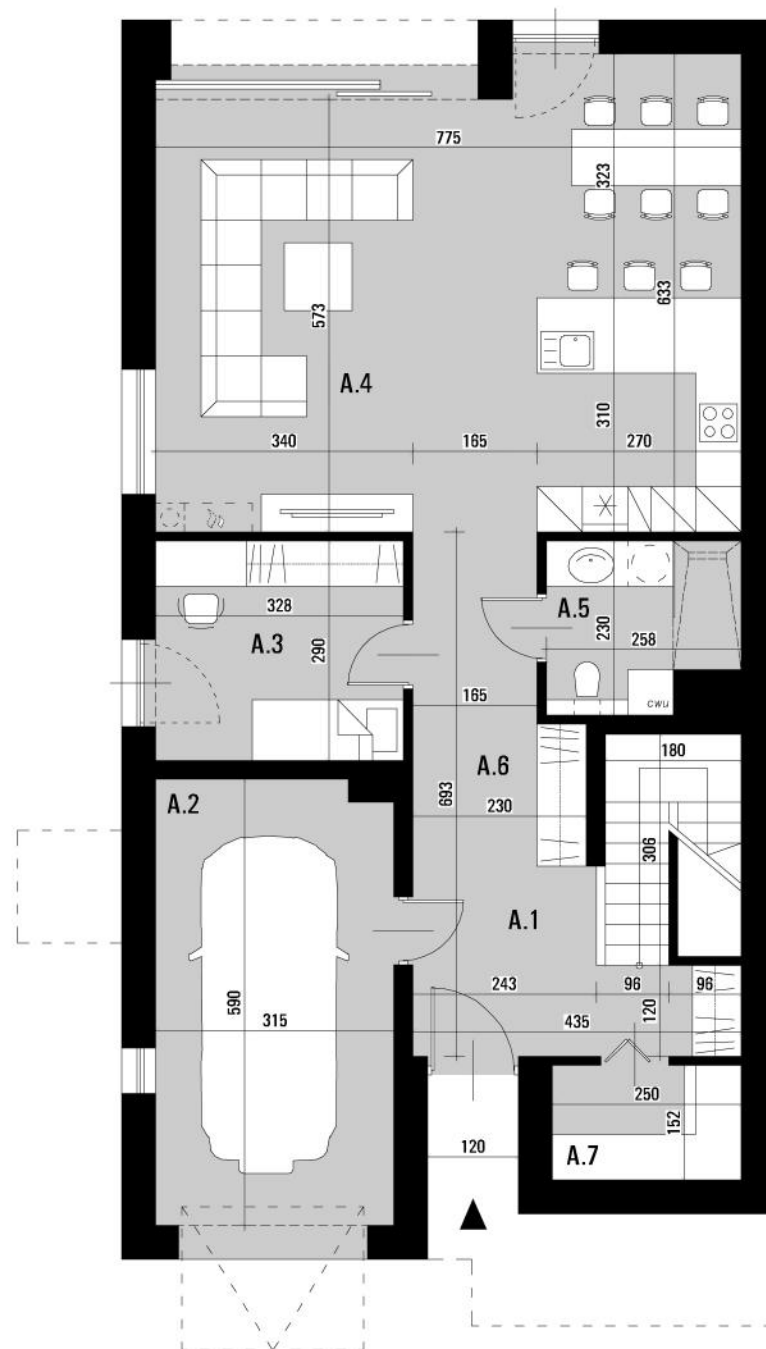

OSIEDLE BIAŁA DAMA

ORNONTOWICE UL. BRZozowa

dom z garażem
180,65 m²

budynek 11

parter

piętro

PARTER		
A.1	HOL	11,18 m ²
A.2	GARAŻ	18,40 m ²
A.3	POKÓJ GOŚCINNY / GABINET	9,51 m ²
A.4	SALON Z ANEKSEM KUCHENNYM I JADALNIĄ	46,23 m ²
A.5	ŁAZIENKA	5,39 m ²
A.6	KORYTARZ	8,52 m ²
A.7	POMIESZCZENIE GOSPODARCZE	3,80 m ²
PIĘTRO		
A.8	KORYTARZ	11,07 m ²
A.9	POKÓJ 1	8,21 m ²
A.10	POKÓJ 2	13,94 m ²
A.11	ŁAZIENKA	5,51 m ²
A.12	ŁAZIENKA PRZY SYPIALNI	8,39 m ²
A.13	SYPIALNIA	18,74 m ²
A.14	FITNESS PRZY SYPIALNI	6,71 m ²
A.15	GARDEROBA PRZY SYPIALNI	5,05 m ²
OGRÓD		129,81 m ²
TARAS NA PIĘTRZE		28,15 m ²