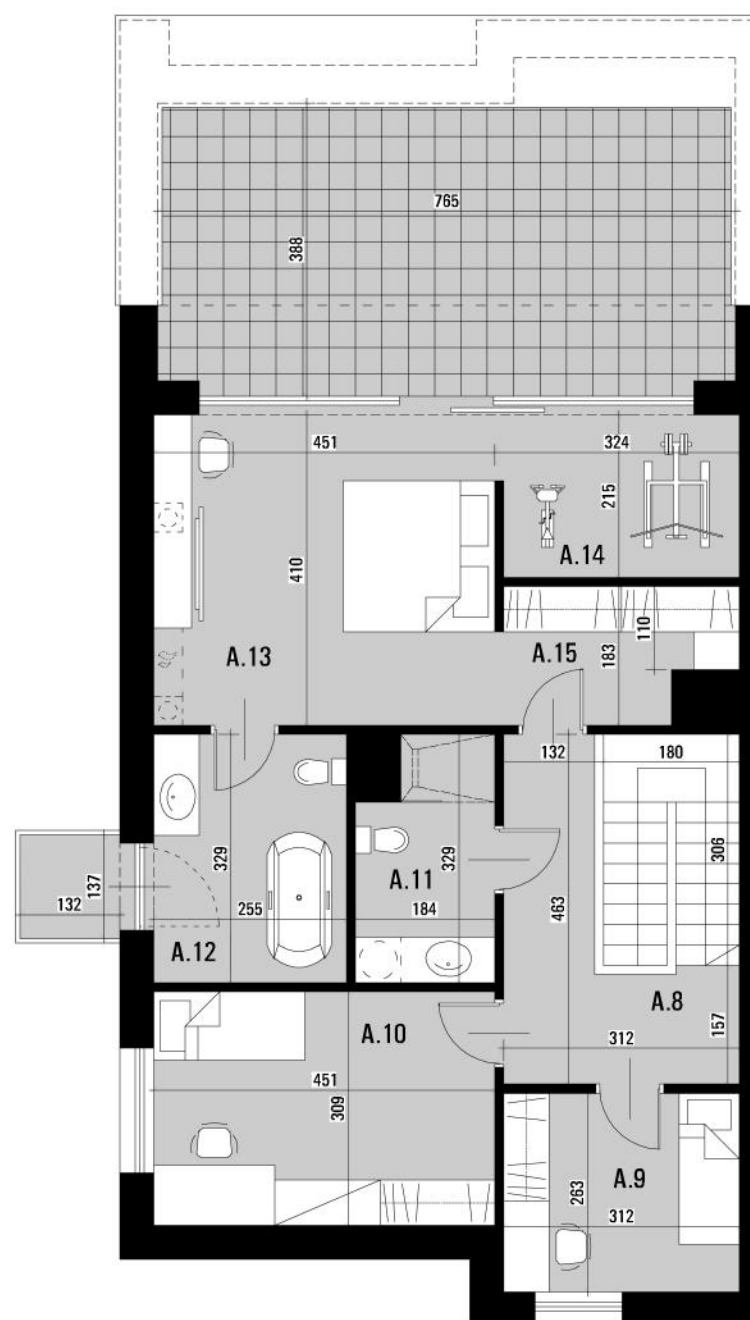

OSIEDLE BIAŁA DAMA

ORNONTOWICE UL. BRZozowa

dom z garażem
180,65 m²

budynek 11

parter

piętro

PARTER		
A.1	HOL	11,18 m ²
A.2	GARAŻ	18,40 m ²
A.3	POKÓJ GOŚCINNY / GABINET	9,51 m ²
A.4	SALON Z ANEKSEM KUCHENNYM I JADALNIĄ	46,23 m ²
A.5	ŁAZIENKA	5,39 m ²
A.6	KORYTARZ	8,52 m ²
A.7	POMIESZCZENIE GOSPODARCZE	3,80 m ²
PIĘTRO		
A.8	KORYTARZ	11,07 m ²
A.9	POKÓJ 1	8,21 m ²
A.10	POKÓJ 2	13,94 m ²
A.11	ŁAZIENKA	5,51 m ²
A.12	ŁAZIENKA PRZY SYPIALNI	8,39 m ²
A.13	SYPIALNIA	18,74 m ²
A.14	FITNESS PRZY SYPIALNI	6,71 m ²
A.15	GARDEROBA PRZY SYPIALNI	5,05 m ²
OGRÓD		129,81 m ²
TARAS NA PIĘTRZE		28,15 m ²