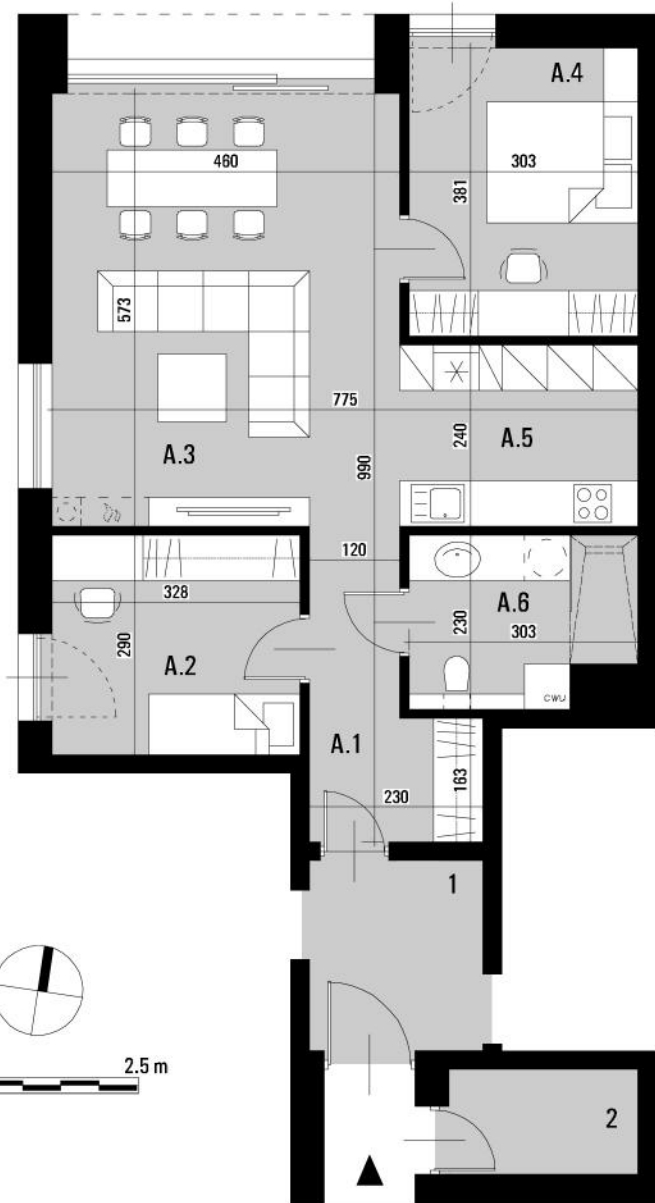

OSIEDLE BIAŁA DAMA

ORNONTOWICE UL. BRZozowa

mieszkanie A

72.83 m²

budynek 11

parter

A.1	PRZEDSIONEK Z KORYTARZEM	6,80 m ²
A.2	POKÓJ 1	9,51 m ²
A.3	SALON Z JADALNIĄ	26,36 m ²
A.4	POKÓJ 2	11,54 m ²
A.5	ANEKS KUCHENNY	7,56 m ²
A.6	ŁAZIENKA	6,43 m ²

1	HOL -udział 50%	2,89 m ²
2	POM. TECHNICZNE -udział 50%	1,74 m ²

OGRÓD

129,81 m²

0 2.5 m