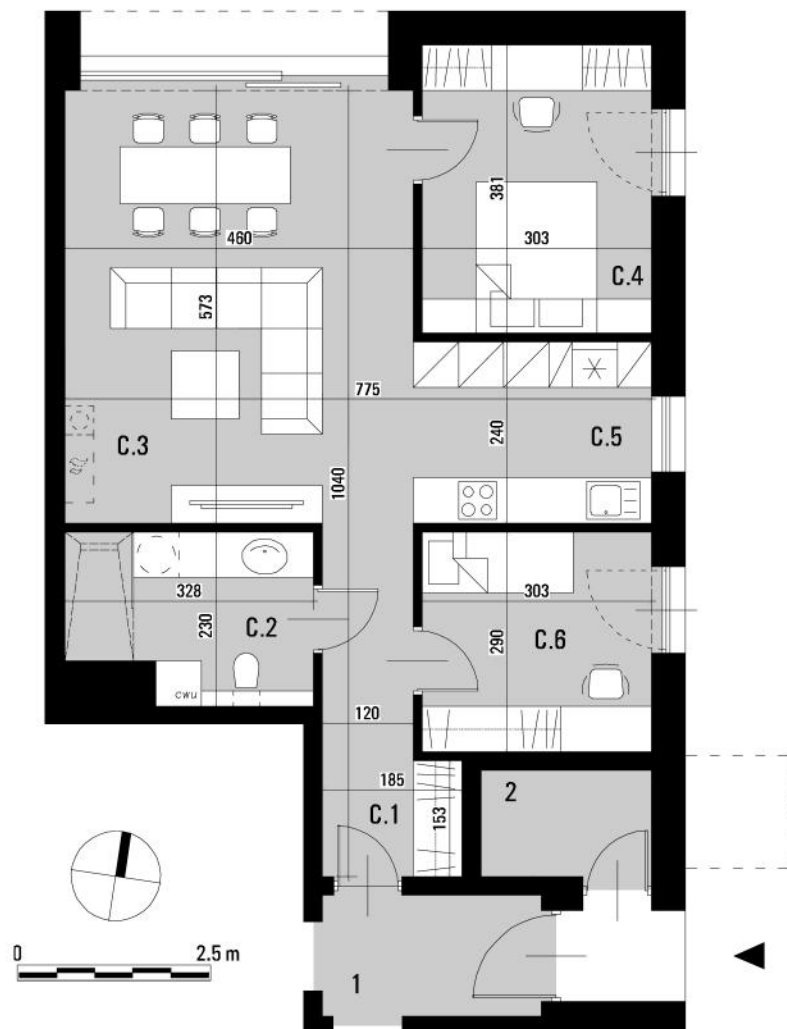

# OSIEDLE BIAŁA DAMA

ORNONTOWICE UL. BRZozowa

## mieszkanie C

71,57 m<sup>2</sup>

C.1	PRZEDSIONEK Z KORYTARZEM	6,60 m <sup>2</sup>
C.2	ŁAZIENKA	6,82 m <sup>2</sup>
C.3	SALON Z JADALNIĄ	26,36 m <sup>2</sup>
C.4	POKÓJ 1	11,54 m <sup>2</sup>
C.5	ANEKS KUCHENNY	7,56 m <sup>2</sup>
C.6	POKÓJ 2	8,79 m <sup>2</sup>

1	HOL - udział 50%	2,32 m <sup>2</sup>
2	POM. TECHNICZNE - udział 50%	1,58 m <sup>2</sup>

## budynek 10

parter

OGRÓD

131,98 m<sup>2</sup>