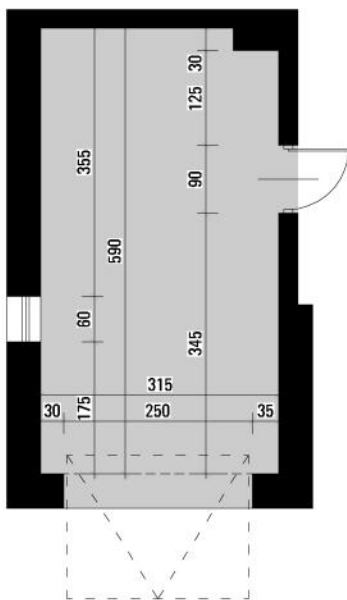

OSIEDLE BIAŁA DAMA

ORNONTOWICE UL. BRZozowa

garaż
18,40 m²

budynek 9
parter

0 2.5 m