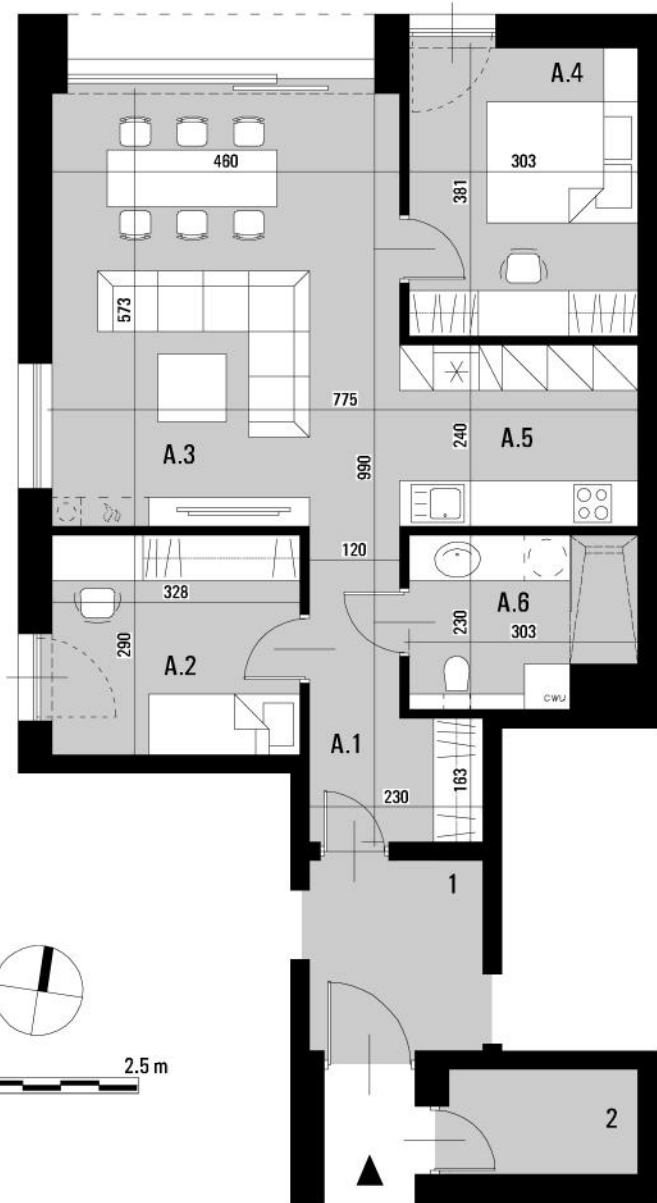

OSIEDLE BIAŁA DAMA

ORNONTOWICE UL. BRZozowa

mieszkanie A

72.83 m²

budynek 9

parter

A.1	PRZEDSIONEK Z KORYTARZEM	6,80 m ²
A.2	POKÓJ 1	9,51 m ²
A.3	SALON Z JADALNIĄ	26,36 m ²
A.4	POKÓJ 2	11,54 m ²
A.5	ANEKS KUCHENNY	7,56 m ²
A.6	ŁAZIENKA	6,43 m ²

1	HOL -udział 50%	2,89 m ²
2	POM. TECHNICZNE -udział 50%	1,74 m ²

OGRÓD

127,25 m²

0 2.5 m