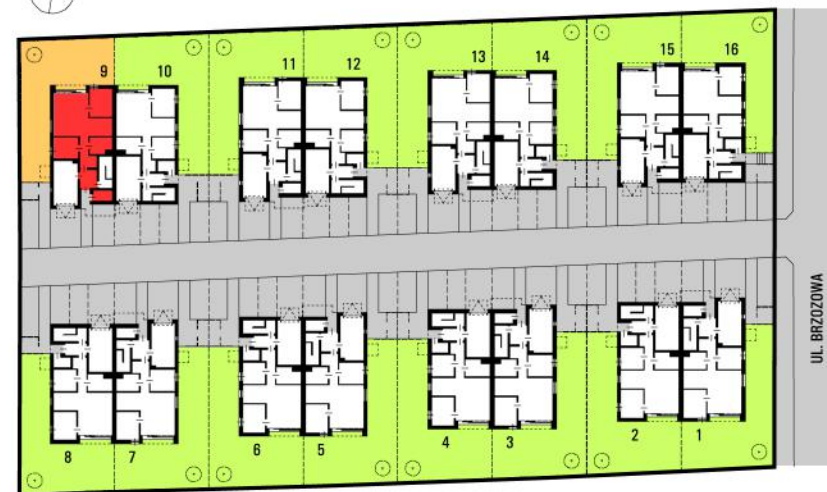

OSIEDLE BIAŁA DAMA

ORNONTOWICE UL. BRZozowa

mieszkanie A

72.83 m²

budynek 9

parter

A.1	PRZEDSIONEK Z KORYTARZEM	6,80 m ²
A.2	POKÓJ 1	9,51 m ²
A.3	SALON Z JADALNIĄ	26,36 m ²
A.4	POKÓJ 2	11,54 m ²
A.5	ANEKS KUCHENNY	7,56 m ²
A.6	ŁAZIENKA	6,43 m ²

1	HOL -udział 50%	2,89 m ²
2	POM. TECHNICZNE -udział 50%	1,74 m ²

OGRÓD

127,25 m²

0 2.5 m