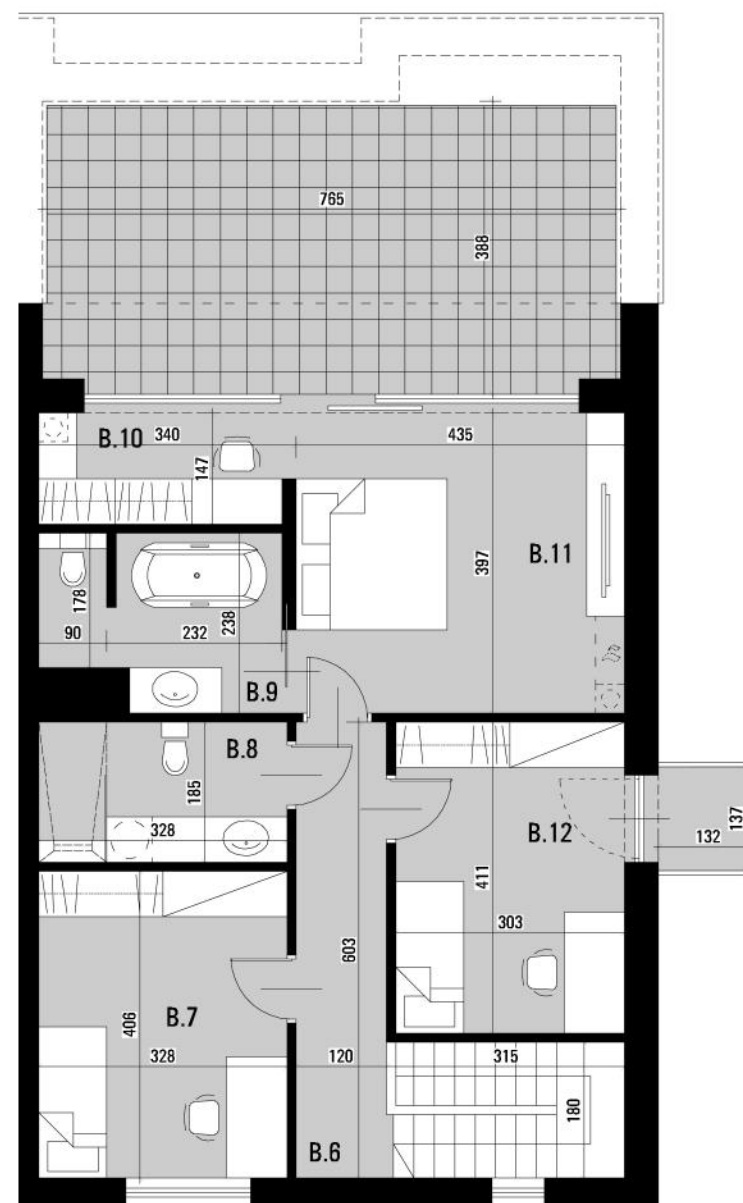

OSIEDLE BIAŁA DAMA

ORNONTOWICE UL. BRZozowa

dom z garażem
173,15 m²

budynek 8

parter

piętro

B.1	PARTER	
B.2	HOL	15,65 m ²
B.2	GARAŻ	18,58 m ²
B.3	ŁAZIENKA	6,82 m ²
B.4	SALON Z ANEKSEM KUCHENNYM I JADALNIĄ	56,50 m ²
B.5	POMIESZCZENIE GOSPODARCZE	4,64 m ²
B.6	PIĘTRO	
B.6	KORYTARZ	9,94 m ²
B.7	POKÓJ 1	13,32 m ²
B.8	ŁAZIENKA	6,07 m ²
B.9	ŁAZIENKA PRZY SYPIALNI	6,83 m ²
B.10	GARDEROBA PRZY SYPIALNI	4,73 m ²
B.11	SYPIALNIA	17,62 m ²
B.12	POKÓJ 2	12,45 m ²
	OGRÓD	127,32 m ²
	TARAS NA PIĘTRZE	28,15 m ²