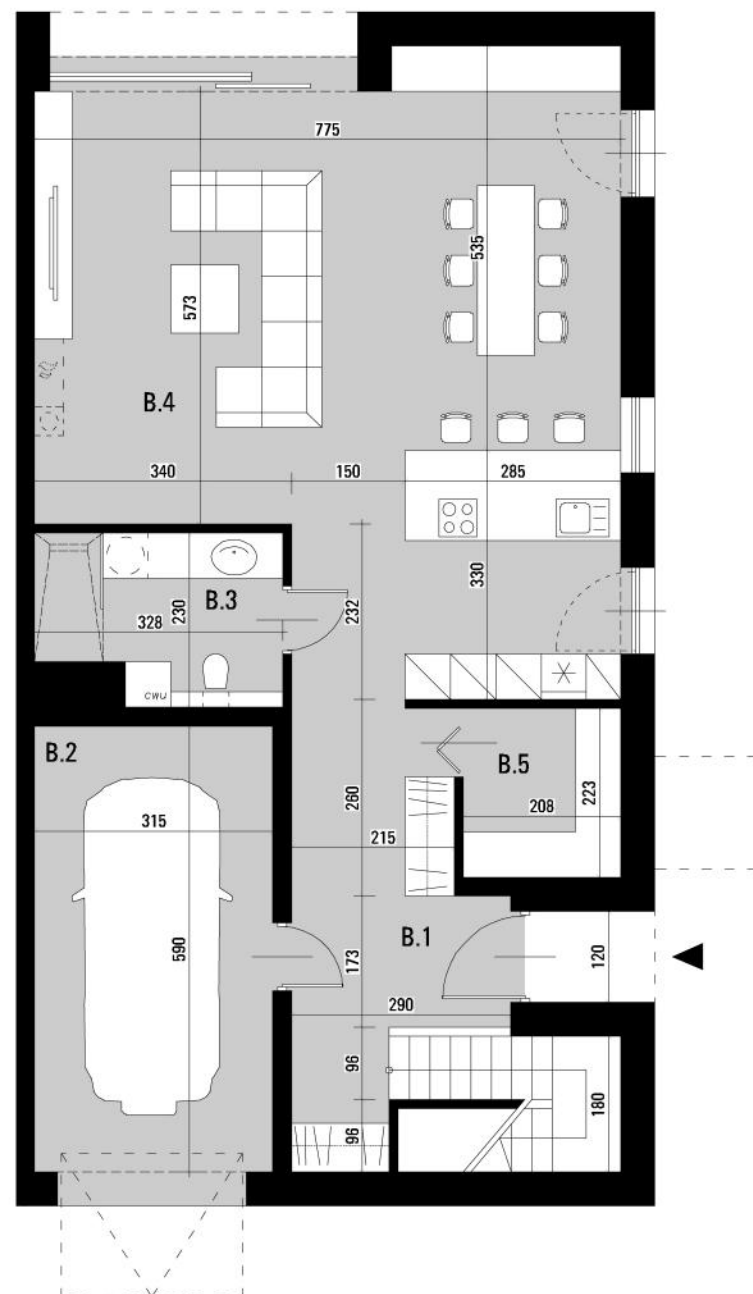

OSIEDLE BIAŁA DAMA

ORNONTOWICE UL. BRZozowa

dom z garażem
173,15 m²

budynek 8

parter

piętro

B.1	PARTER	
B.2	HOL	15,65 m ²
B.2	GARAŻ	18,58 m ²
B.3	ŁAZIENKA	6,82 m ²
B.4	SALON Z ANEKSEM KUCHENNYM I JADALNIĄ	56,50 m ²
B.5	POMIESZCZENIE GOSPODARCZE	4,64 m ²
B.6	PIĘTRO	
B.6	KORYTARZ	9,94 m ²
B.7	POKÓJ 1	13,32 m ²
B.8	ŁAZIENKA	6,07 m ²
B.9	ŁAZIENKA PRZY SYPIALNI	6,83 m ²
B.10	GARDEROBA PRZY SYPIALNI	4,73 m ²
B.11	SYPIALNIA	17,62 m ²
B.12	POKÓJ 2	12,45 m ²
	OGRÓD	127,32 m ²
	TARAS NA PIĘTRZE	28,15 m ²