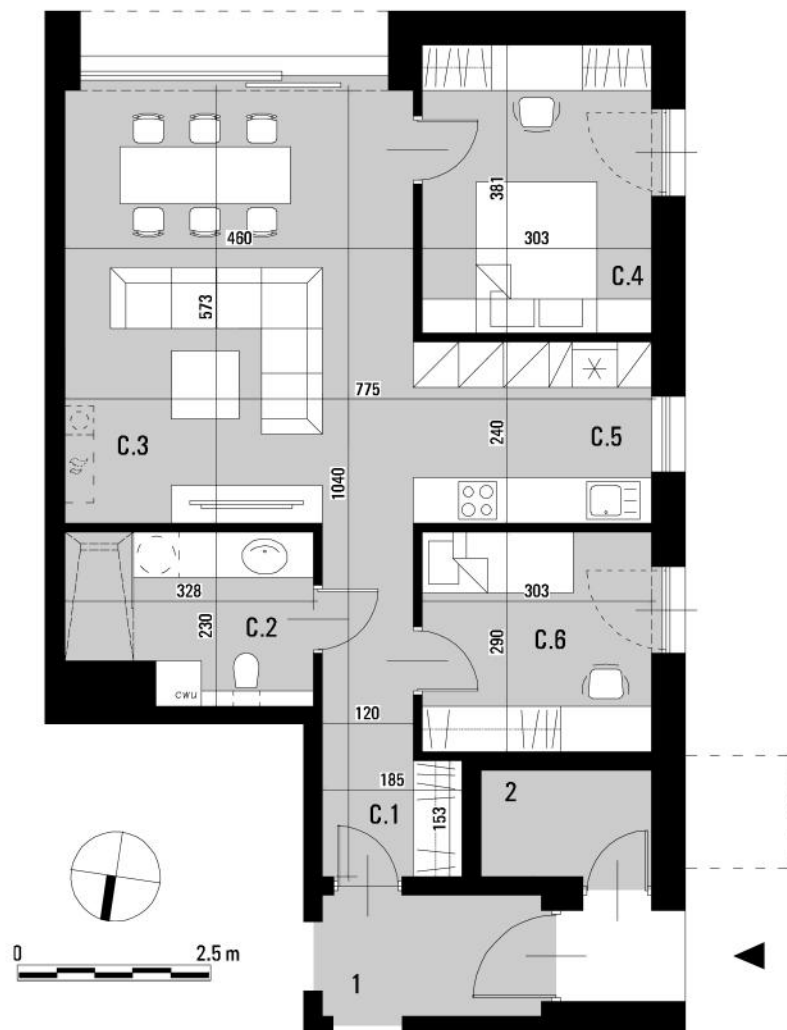

OSIEDLE BIAŁA DAMA

ORNONTOWICE UL. BRZozowa

mieszkanie C

71,57 m²

C.1	PRZEDSIONEK Z KORYTARZEM	6,60 m ²
C.2	ŁAZIENKA	6,82 m ²
C.3	SALON Z JADALNIĄ	26,36 m ²
C.4	POKÓJ 1	11,54 m ²
C.5	ANEKS KUCHENNY	7,56 m ²
C.6	POKÓJ 2	8,79 m ²

1	HOL - udział 50%	2,32 m ²
2	POM. TECHNICZNE - udział 50%	1,58 m ²

budynek 8

parter

OGRÓD

127,32 m²