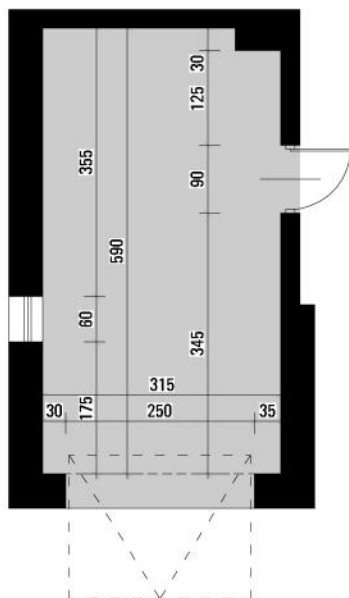

# OSIEDLE BIAŁA DAMA

ORNONTOWICE UL. BRZozowa

garaż  
18,40 m<sup>2</sup>

budynek 7  
parter

0 2.5 m