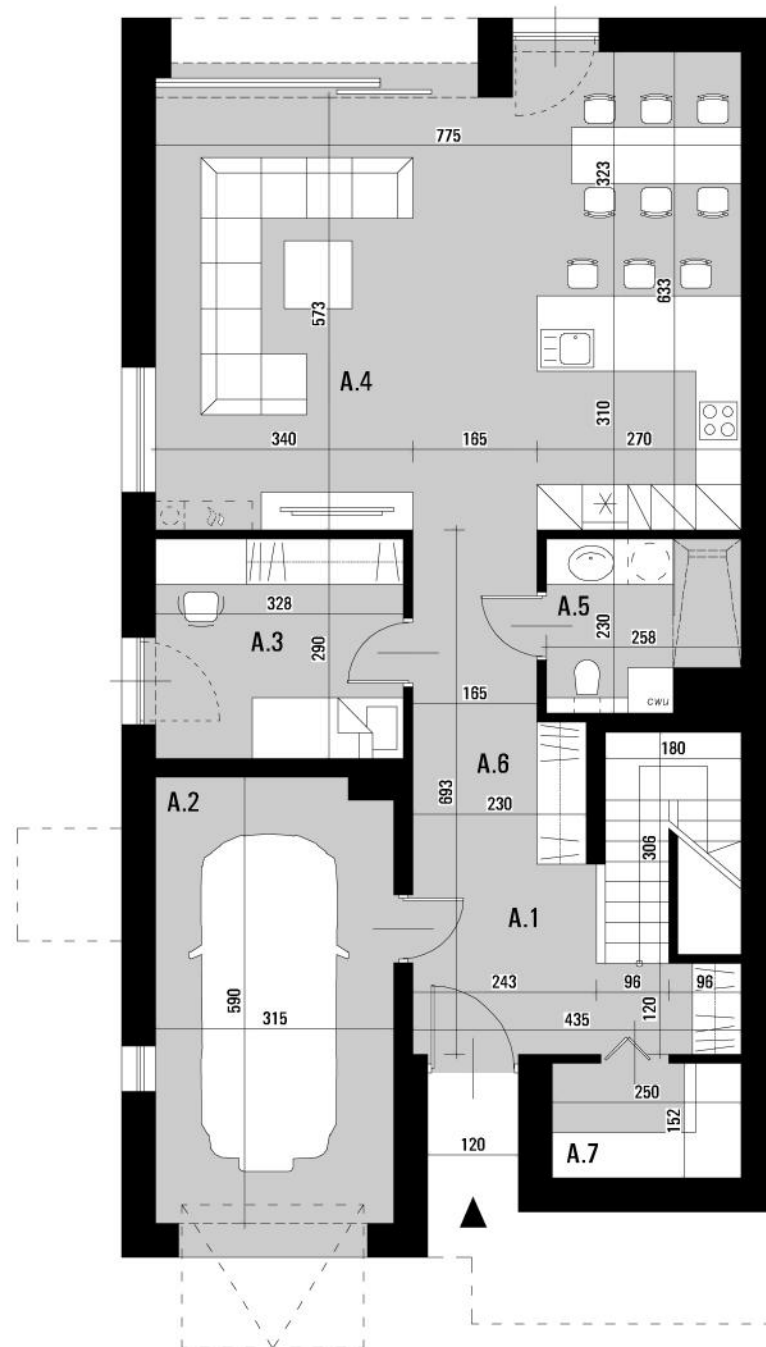

OSIEDLE BIAŁA DAMA

ORNONTOWICE UL. BRZozowa

dom z garażem
180,65 m²

budynek 7

parter

piętro

PARTER		
A.1	HOL	11,18 m ²
A.2	GARAŻ	18,40 m ²
A.3	POKÓJ GOŚCINNY / GABINET	9,51 m ²
A.4	SALON Z ANEKSEM KUCHENNYM I JADALNIĄ	46,23 m ²
A.5	ŁAZIENKA	5,39 m ²
A.6	KORYTARZ	8,52 m ²
A.7	POMIESZCZENIE GOSPODARCZE	3,80 m ²
PIĘTRO		
A.8	KORYTARZ	11,07 m ²
A.9	POKÓJ 1	8,21 m ²
A.10	POKÓJ 2	13,94 m ²
A.11	ŁAZIENKA	5,51 m ²
A.12	ŁAZIENKA PRZY SYPIALNI	8,39 m ²
A.13	SYPIALNIA	18,74 m ²
A.14	FITNESS PRZY SYPIALNI	6,71 m ²
A.15	GARDEROBA PRZY SYPIALNI	5,05 m ²
OGRÓD		129,37 m ²
TARAS NA PIĘTRZE		28,15 m ²