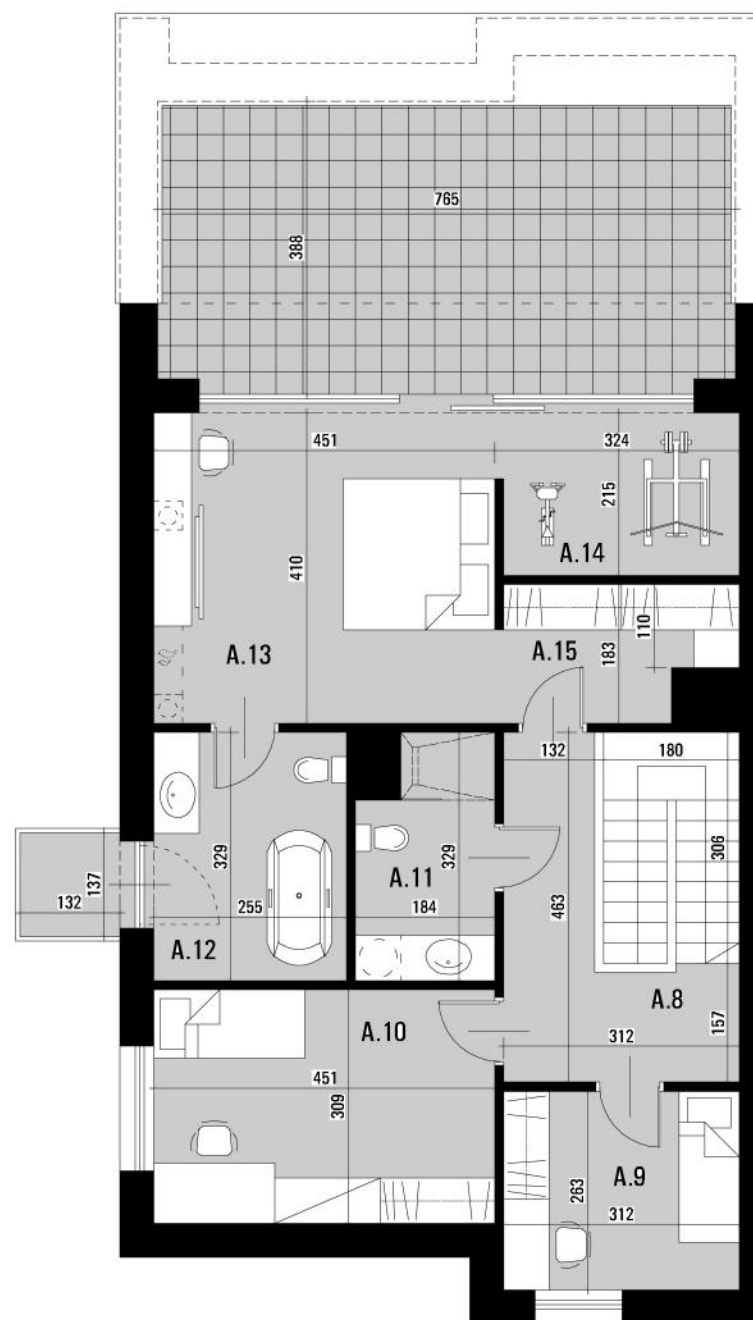

OSIEDLE BIAŁA DAMA

ORNONTOWICE UL. BRZozowa

dom z garażem
180,65 m²

budynek 7

parter

piętro

PARTER		
A.1	HOL	11,18 m ²
A.2	GARAŻ	18,40 m ²
A.3	POKÓJ GOŚCINNY / GABINET	9,51 m ²
A.4	SALON Z ANEKSEM KUCHENNYM I JADALNIĄ	46,23 m ²
A.5	ŁAZIENKA	5,39 m ²
A.6	KORYTARZ	8,52 m ²
A.7	POMIESZCZENIE GOSPODARCZE	3,80 m ²
PIĘTRO		
A.8	KORYTARZ	11,07 m ²
A.9	POKÓJ 1	8,21 m ²
A.10	POKÓJ 2	13,94 m ²
A.11	ŁAZIENKA	5,51 m ²
A.12	ŁAZIENKA PRZY SYPIALNI	8,39 m ²
A.13	SYPIALNIA	18,74 m ²
A.14	FITNESS PRZY SYPIALNI	6,71 m ²
A.15	GARDEROBA PRZY SYPIALNI	5,05 m ²
OGRÓD		129,37 m ²
TARAS NA PIĘTRZE		28,15 m ²