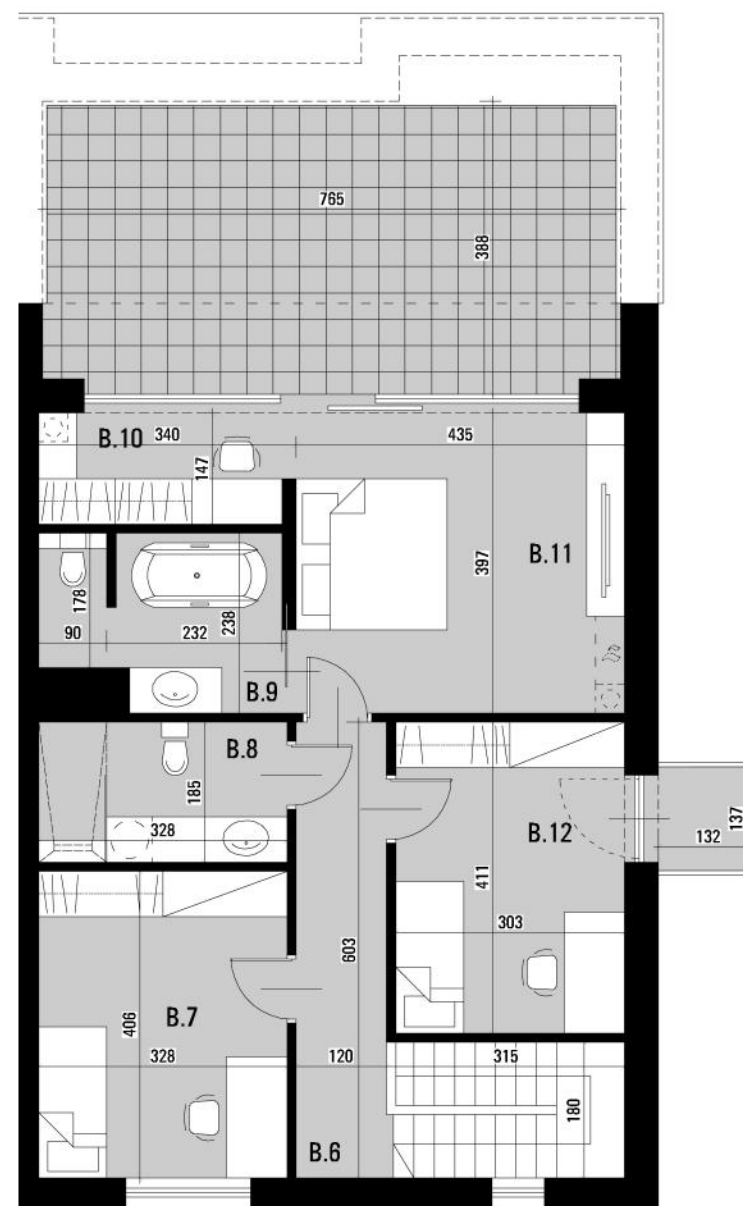

OSIEDLE BIAŁA DAMA

ORNONTOWICE UL. BRZozowa

dom z garażem
173,15 m²

budynek 6

parter

piętro

B.1	PARTER	
B.2	HOL	15,65 m ²
B.3	GARAŻ	18,58 m ²
B.4	ŁAZIENKA	6,82 m ²
B.5	SALON Z ANEKSEM KUCHENNYM I JADALNIĄ	56,50 m ²
	POMIESZCZENIE GOSPODARCZE	4,64 m ²
B.6	PIĘTRO	
B.7	KORYTARZ	9,94 m ²
B.8	POKÓJ 1	13,32 m ²
B.9	ŁAZIENKA	6,07 m ²
B.10	ŁAZIENKA PRZY SYPIALNI	6,83 m ²
B.11	GARDEROBA PRZY SYPIALNI	4,73 m ²
B.12	SYPIALNIA	17,62 m ²
	POKÓJ 2	12,45 m ²
	OGRÓD	133,38 m ²
	TARAS NA PIĘTRZE	28,15 m ²