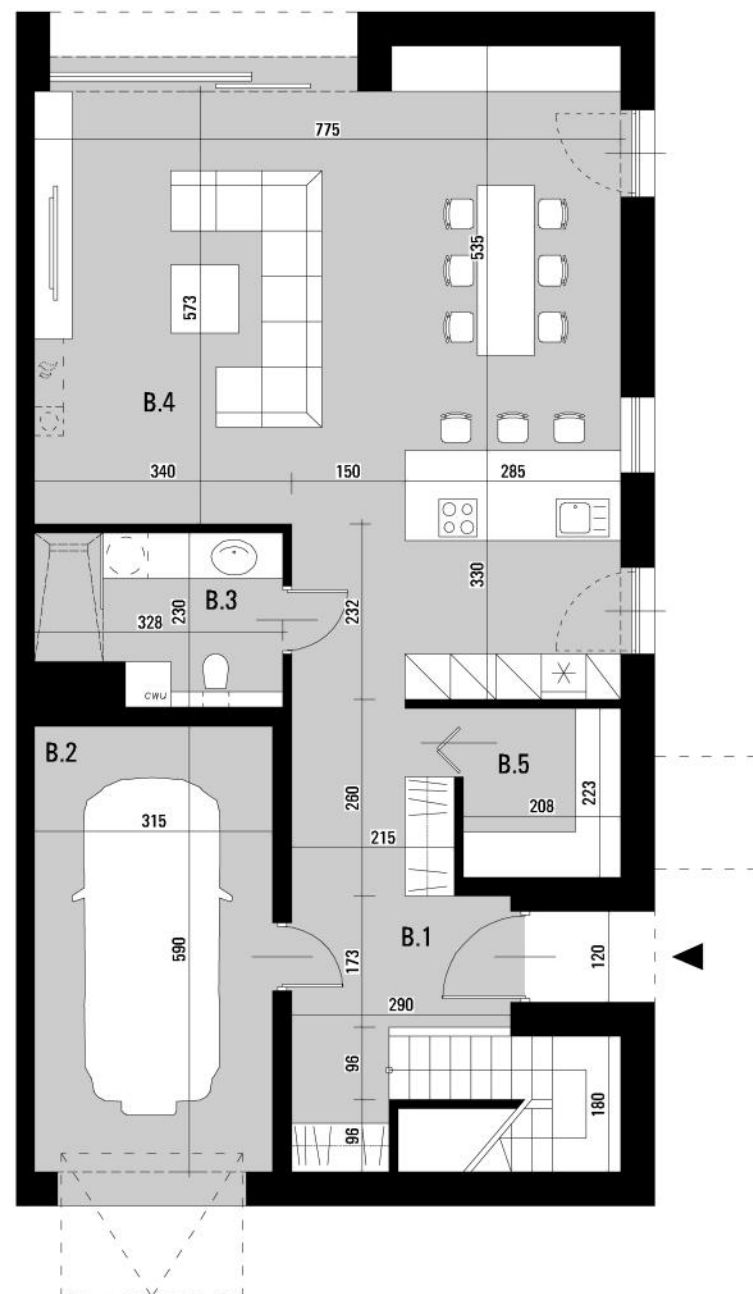

OSIEDLE BIAŁA DAMA

ORNONTOWICE UL. BRZozowa

dom z garażem
173,15 m²

budynek 6

parter

piętro

B.1	PARTER	
B.2	HOL	15,65 m ²
B.3	GARAŻ	18,58 m ²
B.4	ŁAZIENKA	6,82 m ²
B.5	SALON Z ANEKSEM KUCHENNYM I JADALNIĄ	56,50 m ²
	POMIESZCZENIE GOSPODARCZE	4,64 m ²
B.6	PIĘTRO	
B.7	KORYTARZ	9,94 m ²
B.8	POKÓJ 1	13,32 m ²
B.9	ŁAZIENKA	6,07 m ²
B.10	ŁAZIENKA PRZY SYPIALNI	6,83 m ²
B.11	GARDEROBA PRZY SYPIALNI	4,73 m ²
B.12	SYPIALNIA	17,62 m ²
	POKÓJ 2	12,45 m ²
	OGRÓD	133,38 m ²
	TARAS NA PIĘTRZE	28,15 m ²