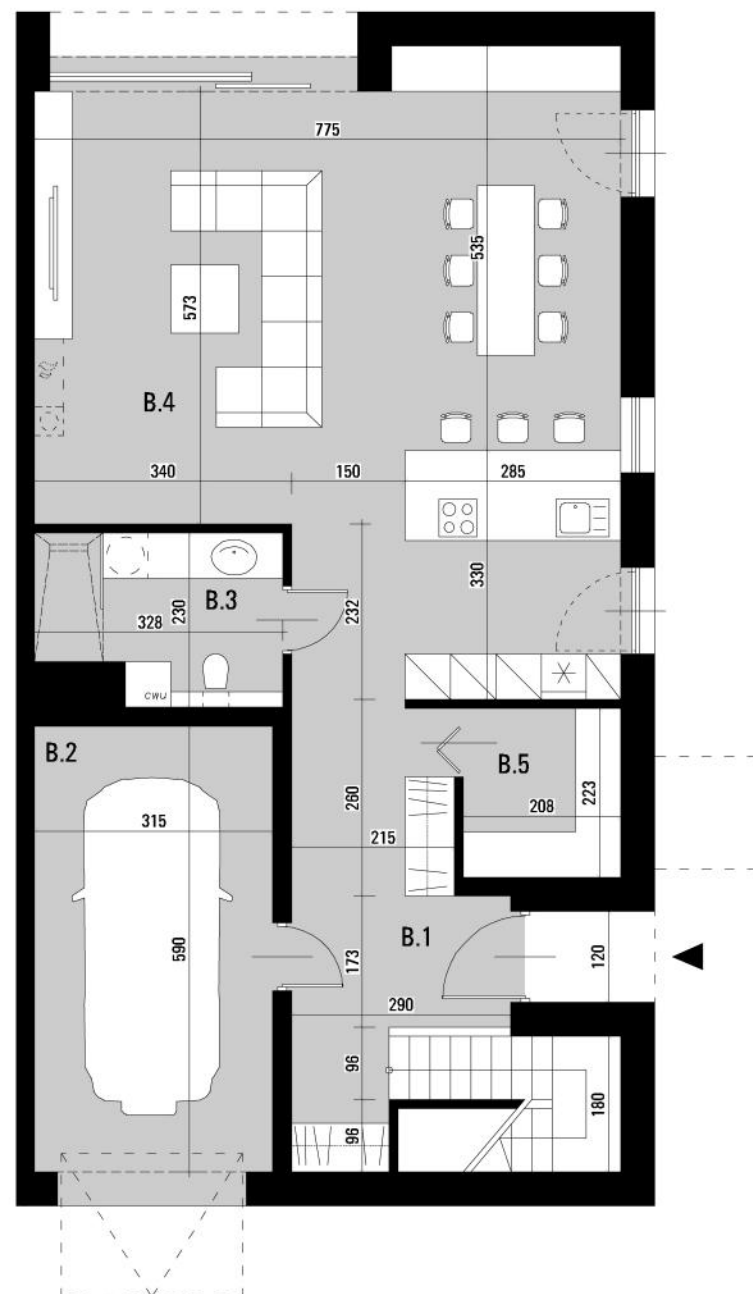

OSIEDLE BIAŁA DAMA

ORNONTOWICE UL. BRZozowa

dom z garażem
173,15 m²

budynek 4

parter

piętro

B.1	PARTER	
B.2	HOL	15,65 m ²
B.3	GARAŻ	18,58 m ²
B.4	ŁAZIENKA	6,82 m ²
B.5	SALON Z ANEKSEM KUCHENNYM I JADALNIĄ	56,50 m ²
B.6	POMIESZCZENIE GOSPODARCZE	4,64 m ²
B.6	PIĘTRO	
B.7	KORYTARZ	9,94 m ²
B.8	POKÓJ 1	13,32 m ²
B.9	ŁAZIENKA	6,07 m ²
B.10	ŁAZIENKA PRZY SYPIALNI	6,83 m ²
B.11	GARDEROBA PRZY SYPIALNI	4,73 m ²
B.12	SYPIALNIA	17,62 m ²
	POKÓJ 2	12,45 m ²
	OGRÓD	134,87 m ²
	TARAS NA PIĘTRZE	28,15 m ²