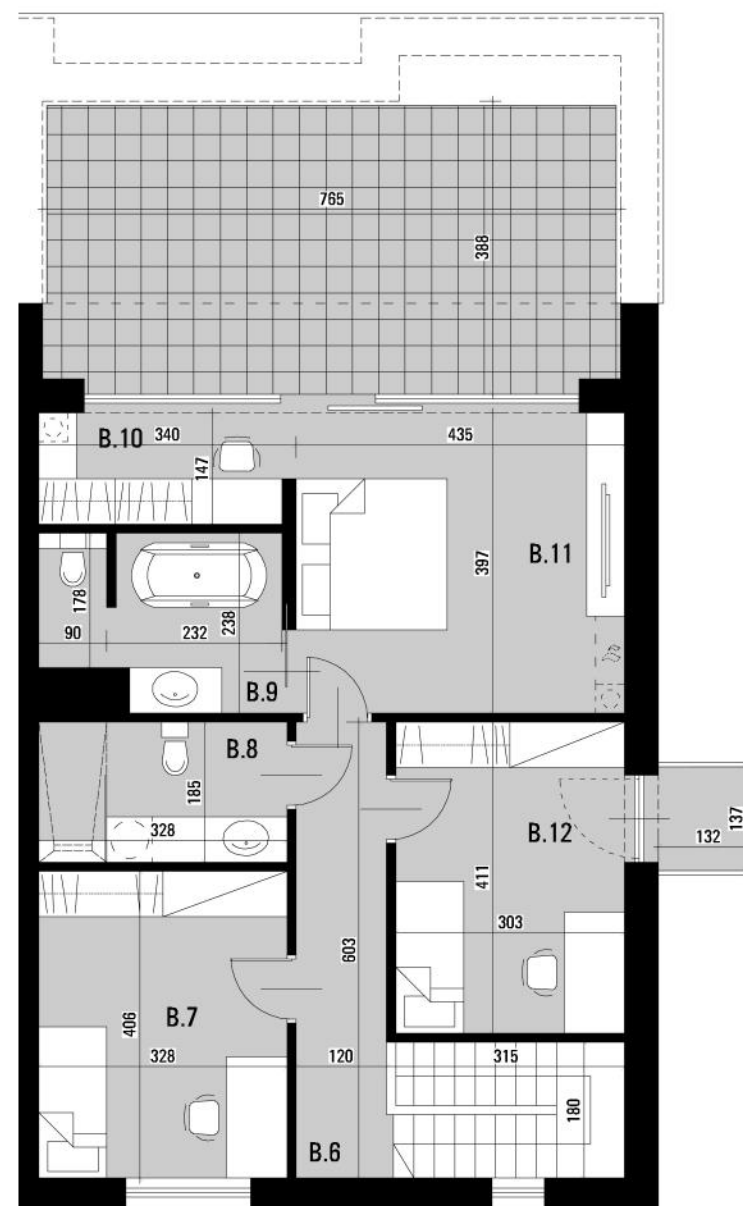

OSIEDLE BIAŁA DAMA

ORNONTOWICE UL. BRZozowa

dom z garażem
173,15 m²

budynek 4

parter

piętro

B.1	PARTER	
B.2	HOL	15,65 m ²
B.3	GARAŻ	18,58 m ²
B.4	ŁAZIENKA	6,82 m ²
B.5	SALON Z ANEKSEM KUCHENNYM I JADALNIĄ	56,50 m ²
B.6	POMIESZCZENIE GOSPODARCZE	4,64 m ²
B.6	PIĘTRO	
B.7	KORYTARZ	9,94 m ²
B.8	POKÓJ 1	13,32 m ²
B.9	ŁAZIENKA	6,07 m ²
B.10	ŁAZIENKA PRZY SYPIALNI	6,83 m ²
B.11	GARDEROBA PRZY SYPIALNI	4,73 m ²
B.12	SYPIALNIA	17,62 m ²
	POKÓJ 2	12,45 m ²
	OGRÓD	134,87 m ²
	TARAS NA PIĘTRZE	28,15 m ²