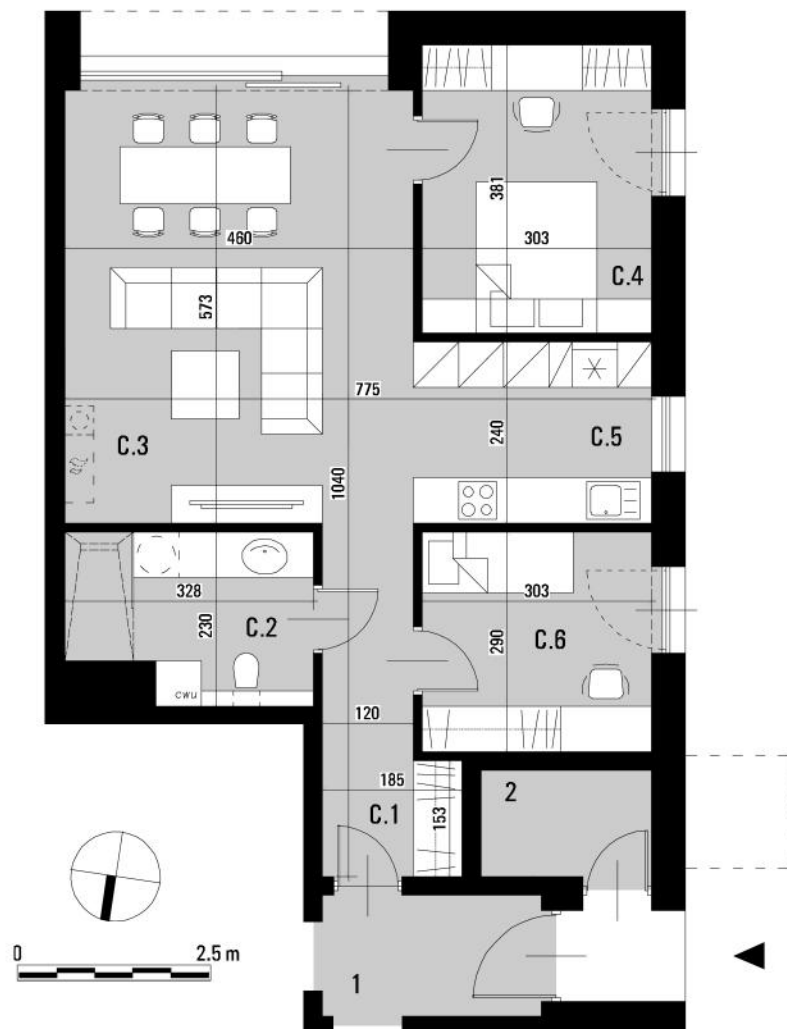

OSIEDLE BIAŁA DAMA

ORNONTOWICE UL. BRZozowa

mieszkanie C

71,57 m²

C.1	PRZEDSIONEK Z KORYTARZEM	6,60 m ²
C.2	ŁAZIENKA	6,82 m ²
C.3	SALON Z JADALNIĄ	26,36 m ²
C.4	POKÓJ 1	11,54 m ²
C.5	ANEKS KUCHENNY	7,56 m ²
C.6	POKÓJ 2	8,79 m ²

1	HOL - udział 50%	2,32 m ²
2	POM. TECHNICZNE - udział 50%	1,58 m ²

budynek 4

parter

OGRÓD

134,87 m²