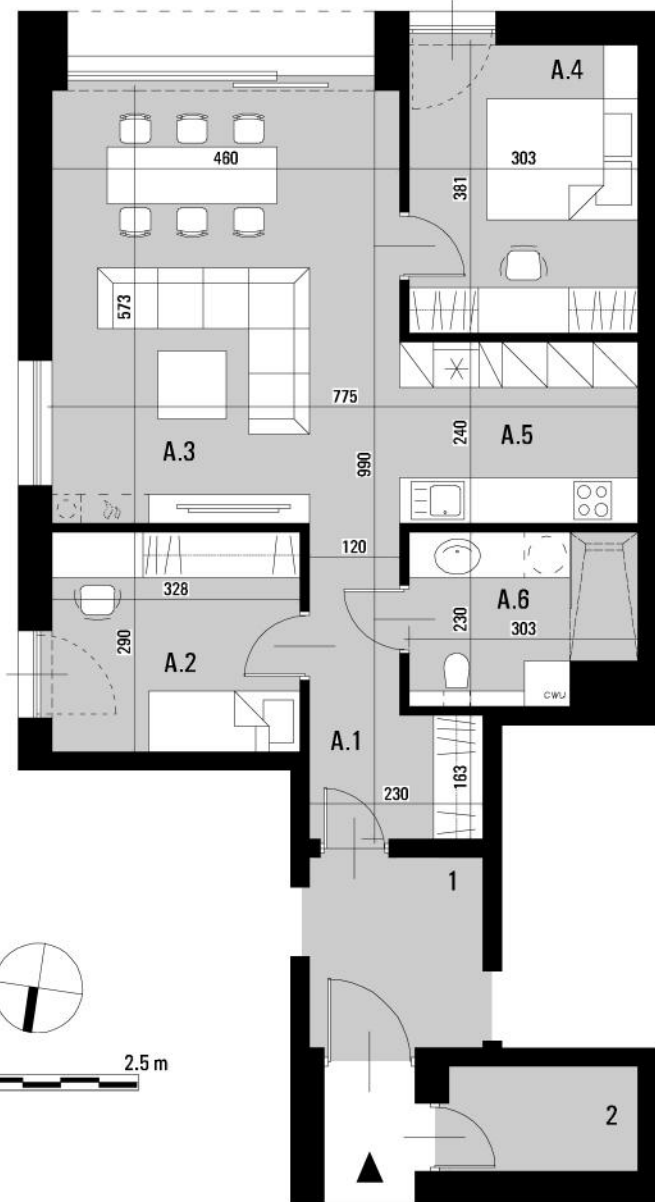

OSIEDLE BIAŁA DAMA

ORNONTOWICE UL. BRZozowa

mieszkanie A

72.83 m²

budynek 3

parter

A.1	PRZEDSIONEK Z KORYTARZEM	6,80 m ²
A.2	POKÓJ 1	9,51 m ²
A.3	SALON Z JADALNIĄ	26,36 m ²
A.4	POKÓJ 2	11,54 m ²
A.5	ANEKS KUCHENNY	7,56 m ²
A.6	ŁAZIENKA	6,43 m ²

1	HOL -udział 50%	2,89 m ²
2	POM. TECHNICZNE -udział 50%	1,74 m ²

OGRÓD

132,75 m²

0 2.5 m