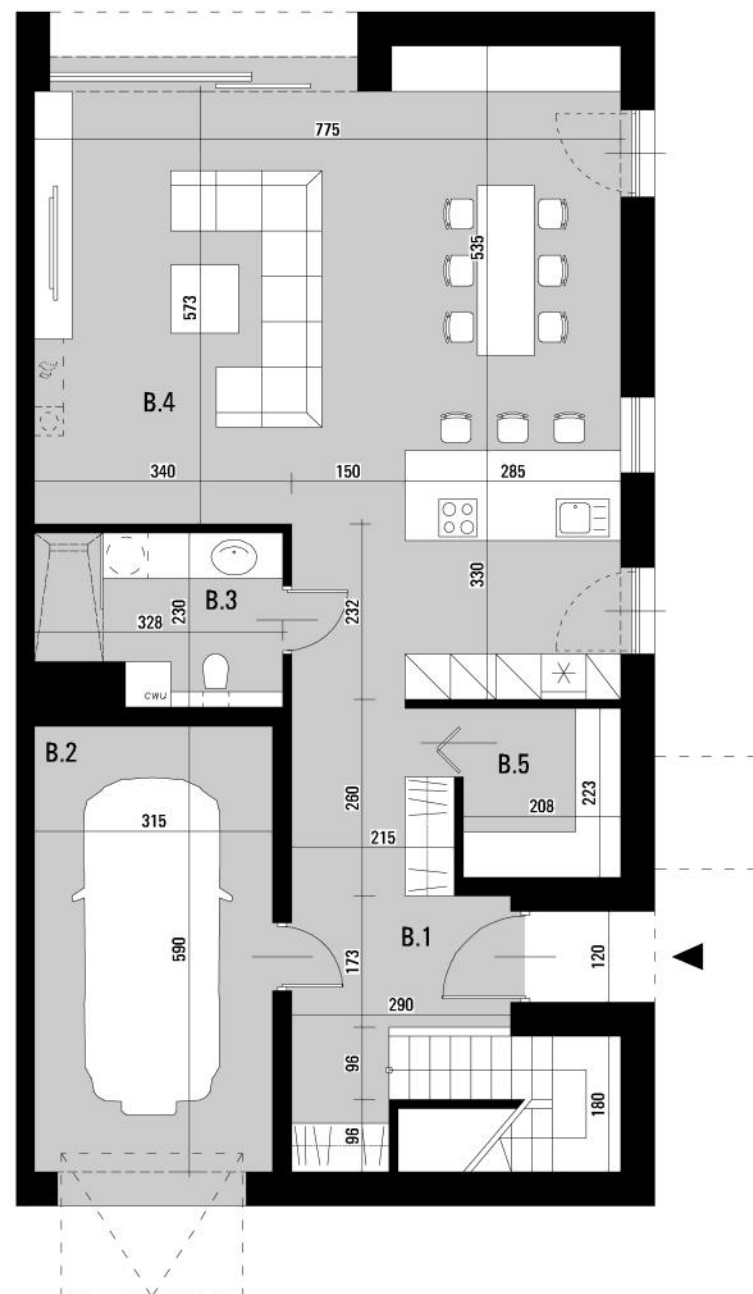

OSIEDLE BIAŁA DAMA

ORNONTOWICE UL. BRZozowa

dom z garażem
173,15 m²

budynek 2

B.1	PARTER	
B.2	HOL	15,65 m ²
B.3	GARAŻ	18,58 m ²
B.4	ŁAZIENKA	6,82 m ²
B.5	SALON Z ANEKSEM KUCHENNYM I JADALNIĄ	56,50 m ²
	POMIESZCZENIE GOSPODARCZE	4,64 m ²
B.6	PIĘTRO	
B.7	KORYTARZ	9,94 m ²
B.8	POKÓJ 1	13,32 m ²
B.9	ŁAZIENKA	6,07 m ²
B.10	ŁAZIENKA PRZY SYPIALNI	6,83 m ²
B.11	GARDEROBA PRZY SYPIALNI	4,73 m ²
B.12	SYPIALNIA	17,62 m ²
	POKÓJ 2	12,45 m ²
	OGRÓD	133,87 m ²
	TARAS NA PIĘTRZE	28,15 m ²

parter

piętro