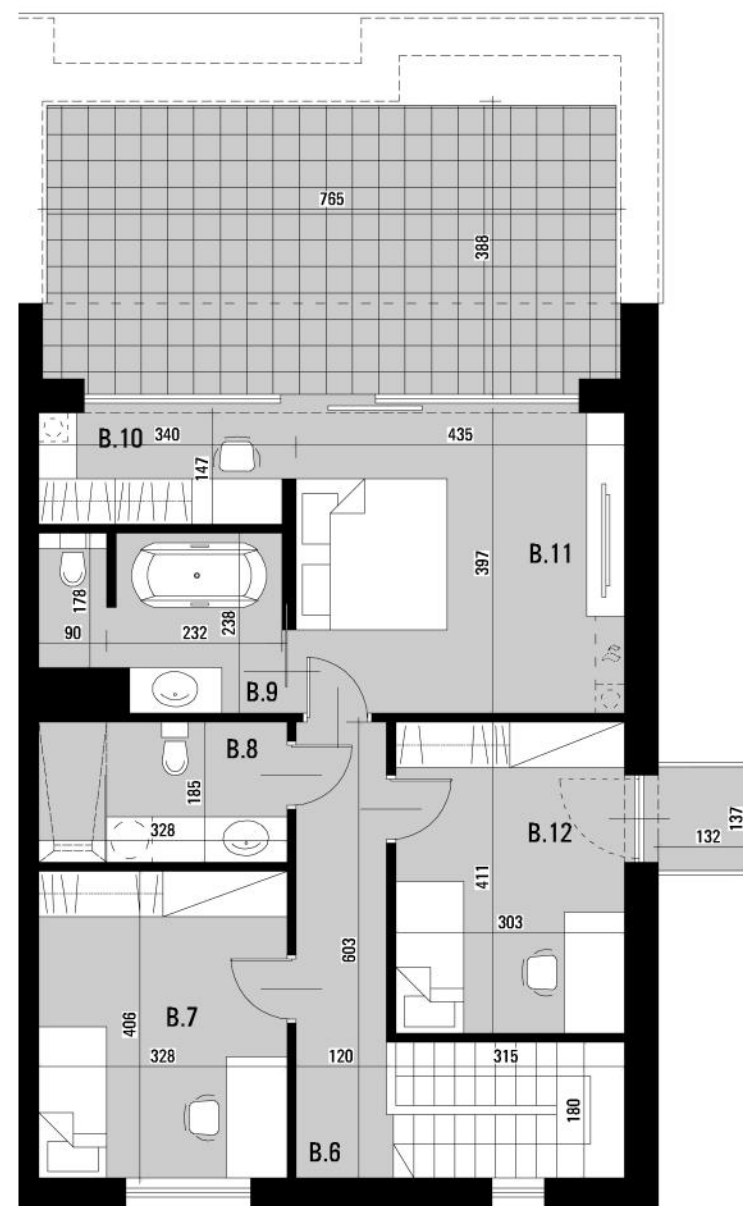

OSIEDLE BIAŁA DAMA

ORNONTOWICE UL. BRZozowa

dom z garażem
173,15 m²

budynek 2

B.1	PARTER	
B.2	HOL	15,65 m ²
B.3	GARAŻ	18,58 m ²
B.4	ŁAZIENKA	6,82 m ²
B.5	SALON Z ANEKSEM KUCHENNYM I JADALNIĄ	56,50 m ²
	POMIESZCZENIE GOSPODARCZE	4,64 m ²
B.6	PIĘTRO	
B.7	KORYTARZ	9,94 m ²
B.8	POKÓJ 1	13,32 m ²
B.9	ŁAZIENKA	6,07 m ²
B.10	ŁAZIENKA PRZY SYPIALNI	6,83 m ²
B.11	GARDEROBA PRZY SYPIALNI	4,73 m ²
B.12	SYPIALNIA	17,62 m ²
	POKÓJ 2	12,45 m ²
	OGRÓD	133,87 m ²
	TARAS NA PIĘTRZE	28,15 m ²

parter

piętro