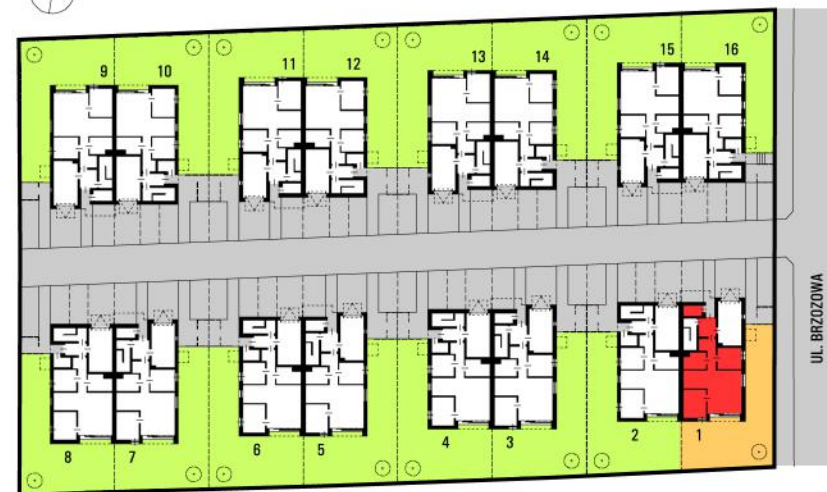

OSIEDLE BIAŁA DAMA

ORNONTOWICE UL. BRZozowa

mieszkanie A

72.83 m²

budynek 1

parter

A.1	PRZEDSIONEK Z KORYTARZEM	6,80 m ²
A.2	POKÓJ 1	9,51 m ²
A.3	SALON Z JADALNIĄ	26,36 m ²
A.4	POKÓJ 2	11,54 m ²
A.5	ANEKS KUCHENNY	7,56 m ²
A.6	ŁAZIENKA	6,43 m ²

1	HOL -udział 50%	2,89 m ²
2	POM. TECHNICZNE -udział 50%	1,74 m ²

OGRÓD

123,77 m²

0 2.5 m