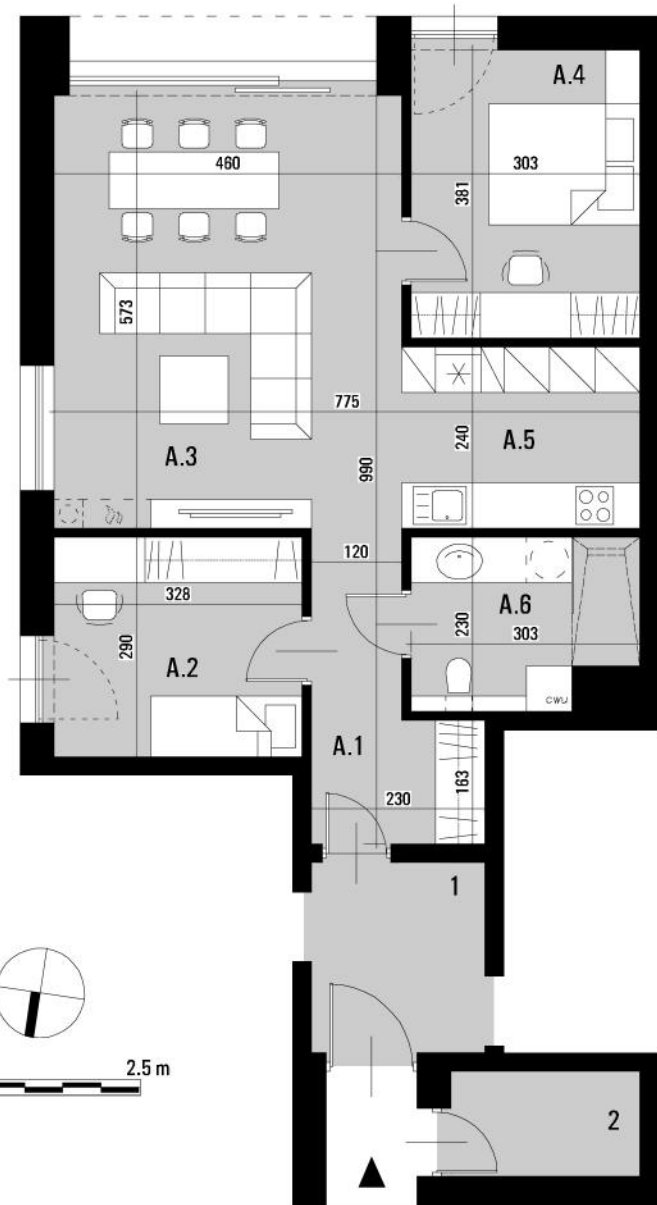

OSIEDLE BIAŁA DAMA

ORNONTOWICE UL. BRZozowa

mieszkanie A

72.83 m²

budynek 1

parter

A.1	PRZEDSIONEK Z KORYTARZEM	6,80 m ²
A.2	POKÓJ 1	9,51 m ²
A.3	SALON Z JADALNIĄ	26,36 m ²
A.4	POKÓJ 2	11,54 m ²
A.5	ANEKS KUCHENNY	7,56 m ²
A.6	ŁAZIENKA	6,43 m ²

1	HOL -udział 50%	2,89 m ²
2	POM. TECHNICZNE -udział 50%	1,74 m ²

OGRÓD

123,77 m²

0 2.5 m