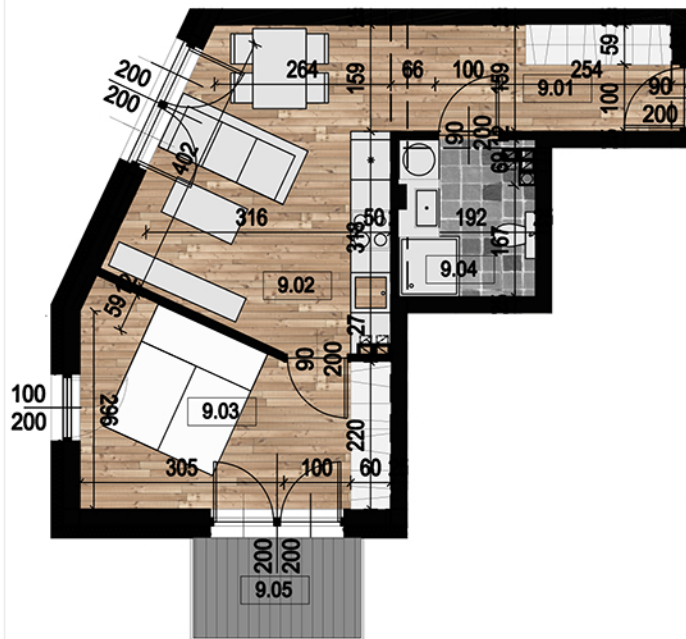

0 1 2 3 4 5m

LOKALIZACJA

M10

52.98m²

M11

26.82m²

M12

53.98m²

M9

40.03m²

M8

37.68m²

M14

41.83m²

M13

40.03m²

APARTAMENTY
KERN

MŁYŃSKA - MIKOŁÓW

M9
40.03m²

PIĘTRO II

9.01	HOL	6,70
9.02	POKÓJ DZIENNY Z KUCHNIĄ	16,51
9.03	SYPIALNIA	12,32
9.04	ŁAZIENKA	4,50
9.05	BALKON	3,50

PBO TROJAN SP. O.O.
UL. GDAŃSKA 14
41-800 ZABRZE