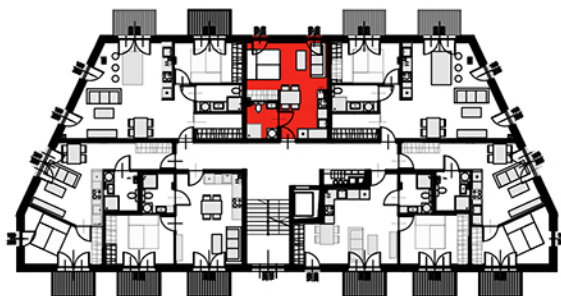

0 1 2 3 4 5m

LOKALIZACJA

M3

53,07m²

M4

27,14m²

M5

53,07m²

M2

40,18m²

M1

37,74m²

M7

41,89m²

M6

40,18m²

APARTAMENTY
KERN

MŁYŃSKA - MIKOŁÓW

M4

27.14m²

PIĘTRO I

4,01	<i>POKÓJ DZIENNY Z KUCHNIĄ</i>	23,08
4,02	<i>ŁAZIENKA</i>	4,06

PBO TROJAN SP. O.O.
UL. GDAŃSKA 14
41-800 ZABRZE

KONTAKT :