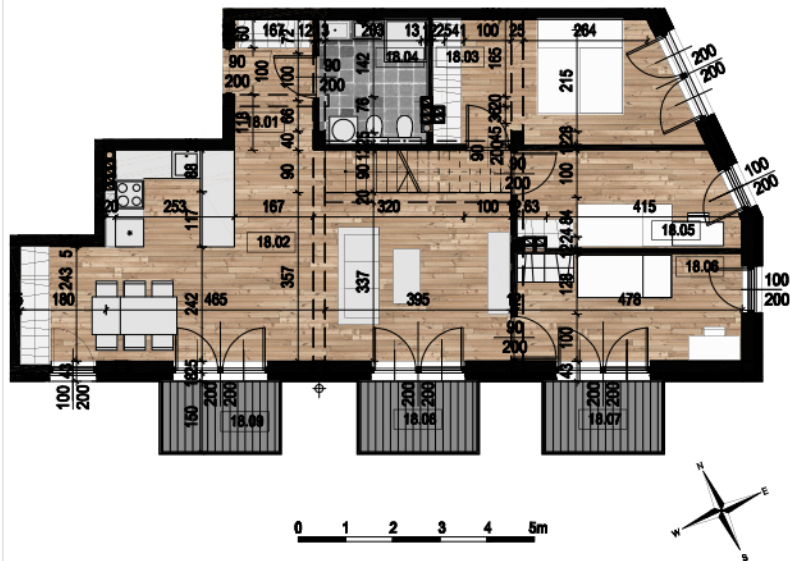

MIESZKANIE Z TARASEM NA DACHU

LOKALIZACJA

TARAS NA DACHU 34m²

APARTAMENTY
KERN

MŁYŃSKA - MIKOŁÓW

M18
86.96 m²

PIĘTRO III

18.01	HOL	4,65
18.02	POKÓJ DZIENNY Z KUCHNIĄ	42,67
18.03	SYPIALNIA	13,58
18.04	ŁAZIENKA	5,92
18.05	POKÓJ	9,26
18.06	POKÓJ	10,88
18.07	BALKON	3,75
18.08	BALKON	3,75
18.09	BALKON	3,75