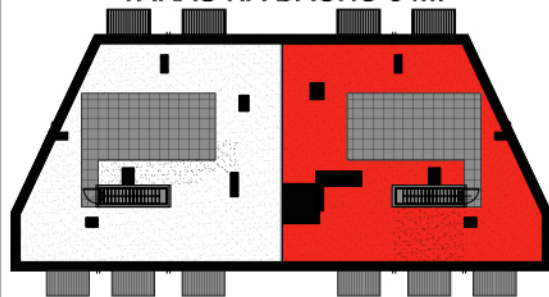

MIESZKANIE Z TARASEM NA DACHU

LOKALIZACJA

TARAS NA DACHU 34m²

APARTAMENTY
KERN

MŁYŃSKA - MIKOŁÓW

M18
86.96 m²

PIĘTRO III

18.01	HOL	4,65
18.02	POKÓJ DZIENNY Z KUCHNIĄ	42,67
18.03	SYPIALNIA	13,58
18.04	ŁAZIENKA	5,92
18.05	POKÓJ	9,26
18.06	POKÓJ	10,88
18.07	BALKON	3,75
18.08	BALKON	3,75
18.09	BALKON	3,75