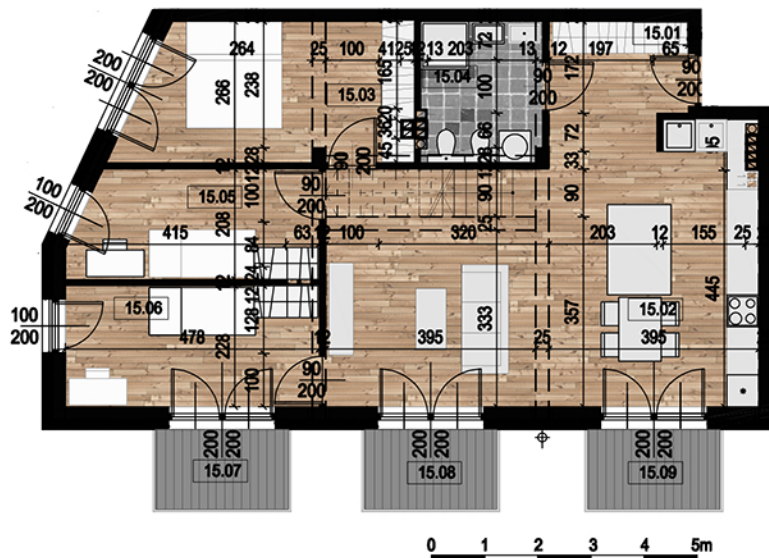

MIESZKANIE Z TARASEM NA DACHU

APARTAMENTY
KERN

MŁYŃSKA - MIKOŁÓW

M15
84.24m²

PIĘTRO III

15.01	HOL	5,99
15.02	POKÓJ DZIENNY Z KUCHNIĄ	38,61
15.03	SYPIALNIA	13,58
15.04	ŁAZIENKA	5,92
15.05	POKÓJ	9,28
15.06	POKÓJ	10,88
15.07	BALKON	3,75
15.08	BALKON	3,75
15.09	BALKON	3,75

LOKALIZACJA

TARAS NA DACHU 34m²

PBO TROJAN SP. O.O.
UL. GDAŃSKA 14
41-800 ZABRZE

KONTAKT:

602 638 719
698 989 672
600 433 166

TROJAN

71
GRUPA
PROJEKTANT: CONCEPT