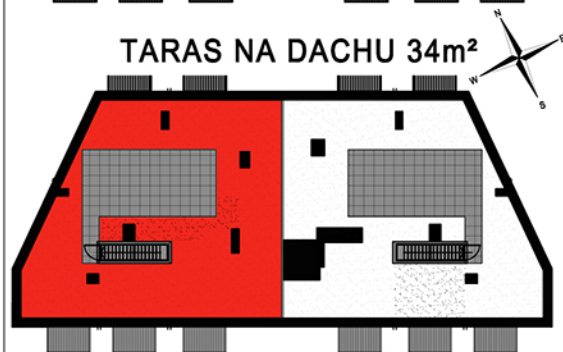

MIESZKANIE Z TARASEM NA DACHU

APARTAMENTY
KERN

MŁYŃSKA - MIKOŁÓW

M15
84.24m²

PIĘTRO III

15.01	HOL	5,99
15.02	POKÓJ DZIENNY Z KUCHNIĄ	38,61
15.03	SYPIALNIA	13,58
15.04	ŁAZIENKA	5,92
15.05	POKÓJ	9,28
15.06	POKÓJ	10,88
15.07	BALKON	3,75
15.08	BALKON	3,75
15.09	BALKON	3,75

LOKALIZACJA

TARAS NA DACHU 34m²

PBO TROJAN SP. O.O.
UL. GDAŃSKA 14
41-800 ZABRZE

KONTAKT:

602 638 719
698 989 672
600 433 166

TROJAN

71
GRUPA
PROJEKTANT: CONCEPT