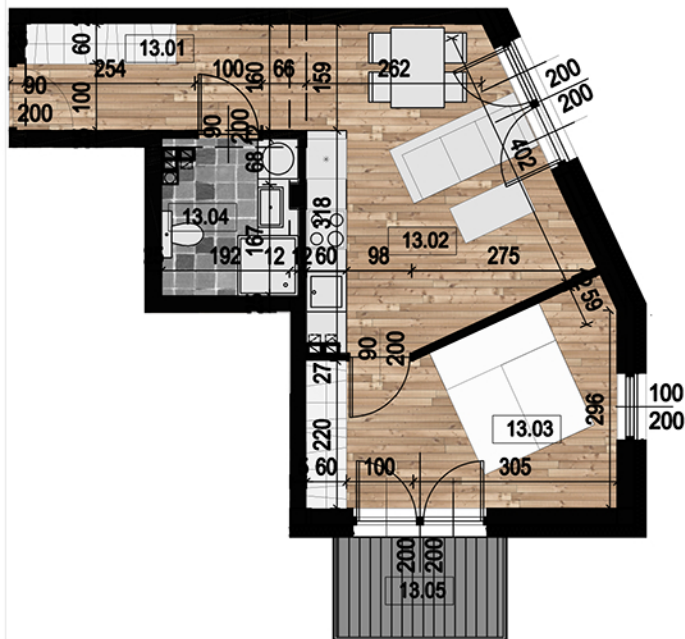

0 1 2 3 4 5m

40.03m<sup>2</sup>

M8

37.68m<sup>2</sup>

M14

41.83m<sup>2</sup>

M13

40.03m<sup>2</sup>

APARTAMENTY  
**KERN**

MŁYŃSKA - MIKOŁÓW

**M13**  
40.03m<sup>2</sup>

PIĘTRO II

13.01	HOL	6,70
13.02	POKÓJ DZIENNY Z KUCHNIĄ	16,51
13.03	SYPIALNIA	12,32
13.04	ŁAZIENKA	4,50
13.05	BALKON	3,75

PBO TROJAN SP. O.O.  
UL. GDAŃSKA 14  
41-800 ZABRZE