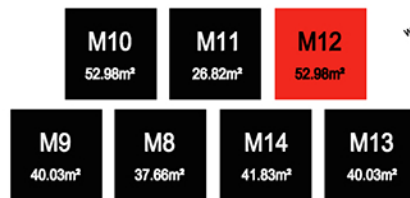

LOKALIZACJA

APARTAMENTY
KERN

MŁYŃSKA - MIKOŁÓW

M12
52.98m²

PIĘTRO II

12.01	HOL	5,55
12.02	POKÓJ DZIENNY Z KUCHNIĄ	29,11
12.03	SYPIALNIA	9,78
12.04	ŁAZIENKA	4,41
12.05	GARDEROBA	4,13
12.06	BALKON	3,75
12.07	BALKON	3,75