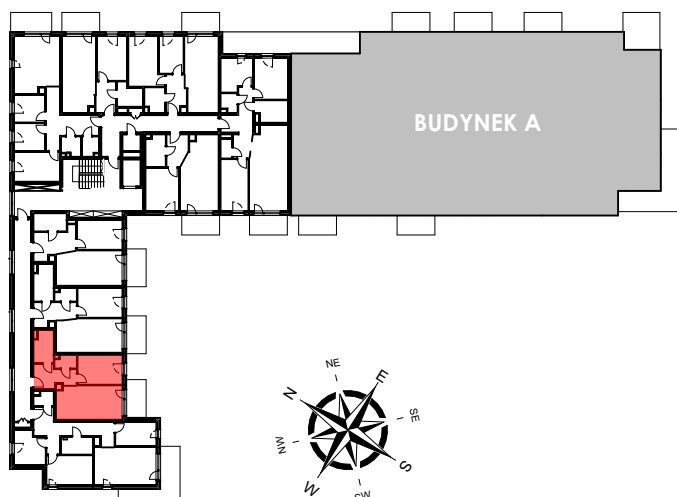

LOKALIZACJA

P.B.O. Trojan Sp. z o.o.
Gdańska 14
41-800 Zabrze

e-mail: trojan@trojan.katowice.pl
j.krol@trojan.katowice.pl
d.dudek@trojan.katowice.pl
j.grochal@trojan.katowice.pl

tel: 602 638 719 | 32/630 11 44
600 433 166 | 32/630 11 45
600 030 161

web: trojan.katowice.pl

TROJAN

Przedstawiona aranżacja lokalu jest przykładowa, rysunki w tym zakresie mają charakter poglądowy oraz informacyjny i nie stanowią oferty w rozumieniu Kodeksu Cywilnego