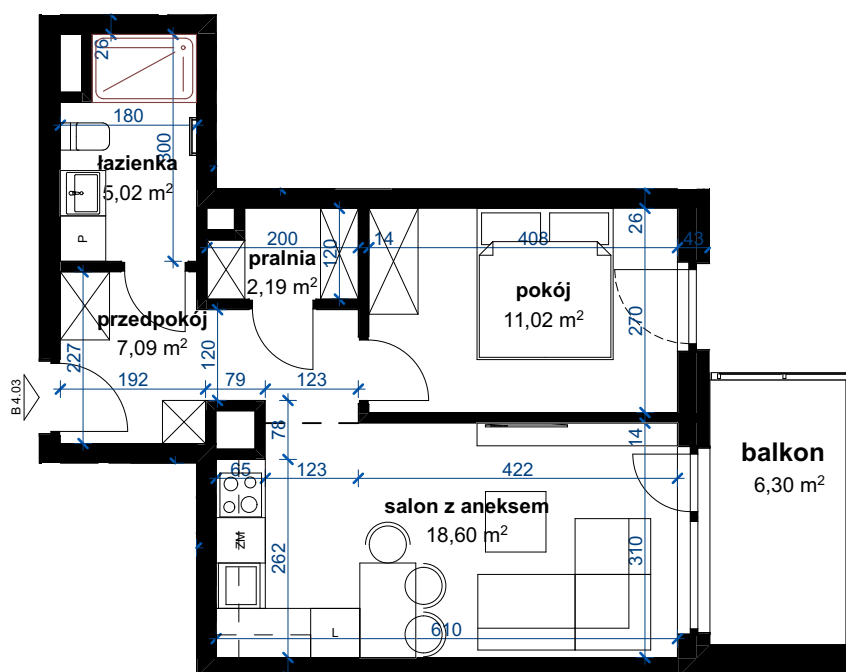

## BUDYNEK B

### PIĘTRO 4 MIESZKANIE B 4.03

#### POWIERZCHNIA UŻYTKOWA

łazienka	5,02
pokój	11,02
pralnia	2,19
przedpokój	7,09
salon z aneksem	18,60
	<b>43,92 m<sup>2</sup></b>
balkon	6,30