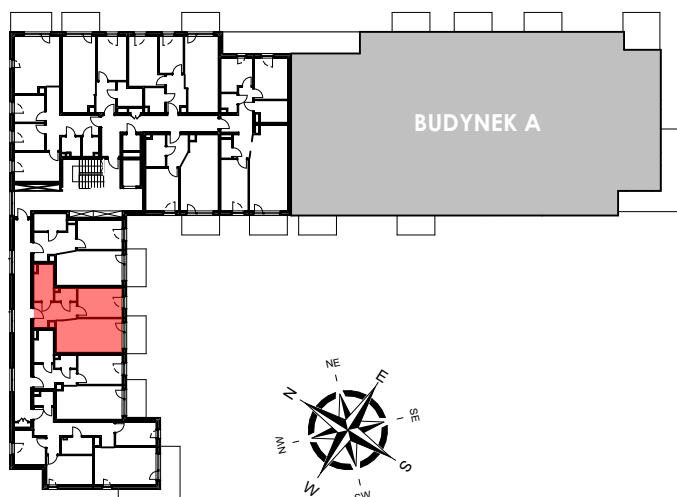

LOKALIZACJA

P.B.O. Trojan Sp. z o.o.
Gdańska 14
41-800 Zabrze

e-mail: trojan@trojan.katowice.pl
j.krol@trojan.katowice.pl
d.dudek@trojan.katowice.pl
j.grochal@trojan.katowice.pl

tel: 602 638 719 | 32/630 11 44
600 433 166 | 32/630 11 45
600 030 161

web: trojan.katowice.pl

TROJAN

Przedstawiona aranżacja lokalu jest przykładowa, rysunki w tym zakresie mają charakter poglądowy oraz informacyjny i nie stanowią oferty w rozumieniu Kodeksu Cywilnego