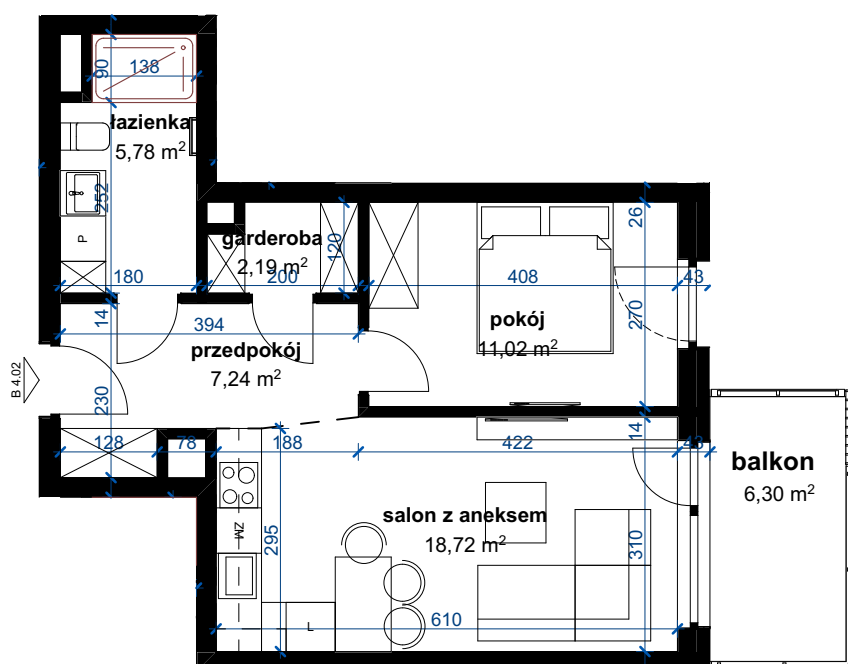

## BUDYNEK B

### PIĘTRO 4 MIESZKANIE B 4.02

#### POWIERZCHNIA UŻYTKOWA

garderoba	2,19
łazienka	5,78
pokój	11,02
przedpokój	7,24
salon z aneksem	18,72
	<b>44,95 m<sup>2</sup></b>
balkon	6,30