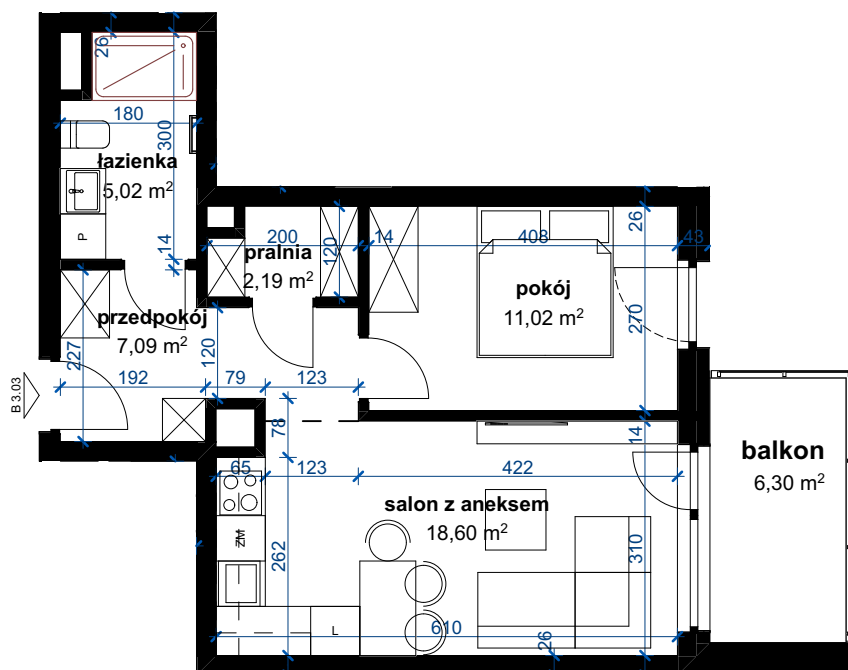

## BUDYNEK B

#### POWIERZCHNIA UŻYTKOWA

łazienka	5,02
pokój	11,02
pralnia	2,19
przedpokój	7,09
salon z aneksem	18,60
	<b>43,92 m<sup>2</sup></b>
balkon	6,30