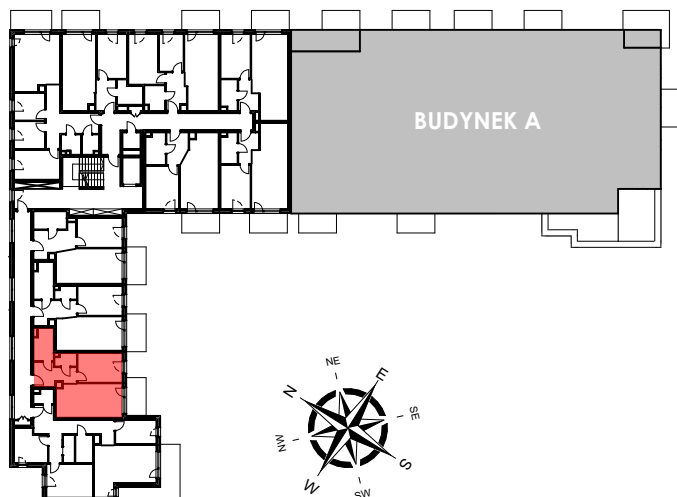

LOKALIZACJA

P.B.O. Trojan Sp. z o.o.
Gdańska 14
41-800 Zabrze

e-mail: trojan@trojan.katowice.pl
j.krol@trojan.katowice.pl
d.dudek@trojan.katowice.pl
j.grochal@trojan.katowice.pl

tel: 602 638 719 | 32/630 11 44
600 433 166 | 32/630 11 45
600 030 161

web: trojan.katowice.pl

TROJAN

Przedstawiona aranżacja lokalu jest przykładowa, rysunki w tym zakresie mają charakter poglądowy oraz informacyjny i nie stanowią oferty w rozumieniu Kodeksu Cywilnego