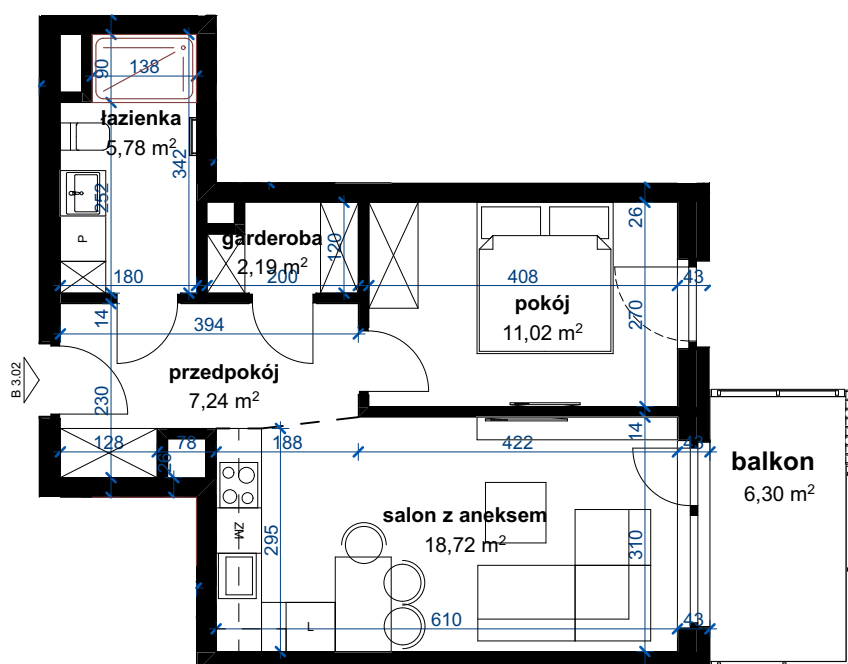

OSIEDLE KWIATOWE

Mysłowice, ul. Kwiatowa

BUDYNEK B

PIĘTRO 3 MIESZKANIE B 3.02

POWIERZCHNIA UŻYTKOWA

garderoba	2,19
łazienka	5,78
pokój	11,02
przedpokój	7,24
salon z aneksem	18,72
	44,95 m²
balkon	6,30

LOKALIZACJA