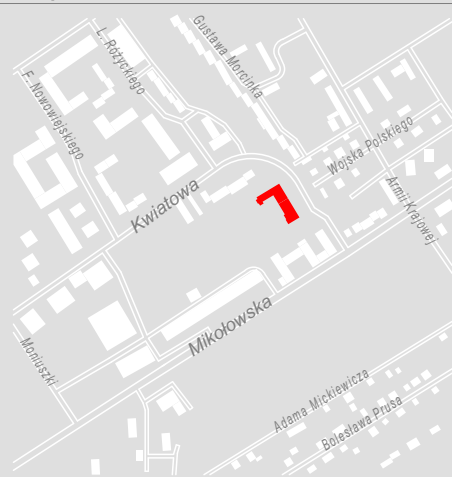

OSIEDLE KWIATOWE

Mysłowice, ul. Kwiatowa

BUDYNEK B

PIĘTRO 3 MIESZKANIE B 3.02

POWIERZCHNIA UŻYTKOWA

garderoba	2,19
łazienka	5,78
pokój	11,02
przedpokój	7,24
salon z aneksem	18,72
	44,95 m²
balkon	6,30

LOKALIZACJA