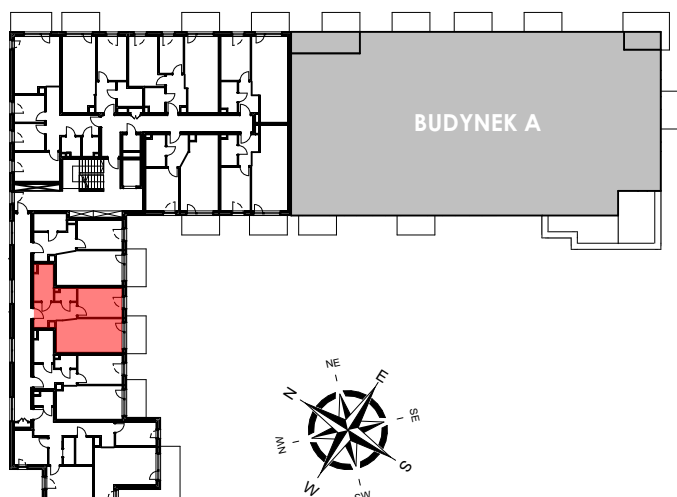

OSIEDLE KWIATOWE

Mysłowice, ul. Kwiatowa

BUDYNEK B

PIĘTRO 3 MIESZKANIE B 3.02

POWIERZCHNIA UŻYTKOWA

garderoba	2,19
łazienka	5,78
pokój	11,02
przedpokój	7,24
salon z aneksem	18,72
	44,95 m²
balkon	6,30

LOKALIZACJA