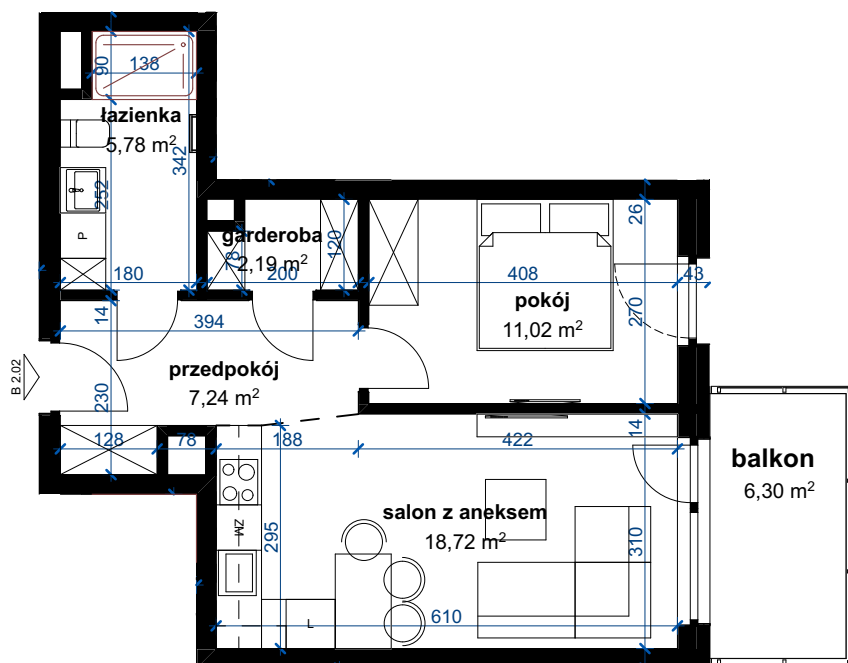

## BUDYNEK B

### PIĘTRO 2 MIESZKANIE B 2.02

#### POWIERZCHNIA UŻYTKOWA

garderoba	2,19
łazienka	5,78
pokój	11,02
przedpokój	7,24
salon z aneksem	18,72
	<b>44,95 m<sup>2</sup></b>
balkon	6,30