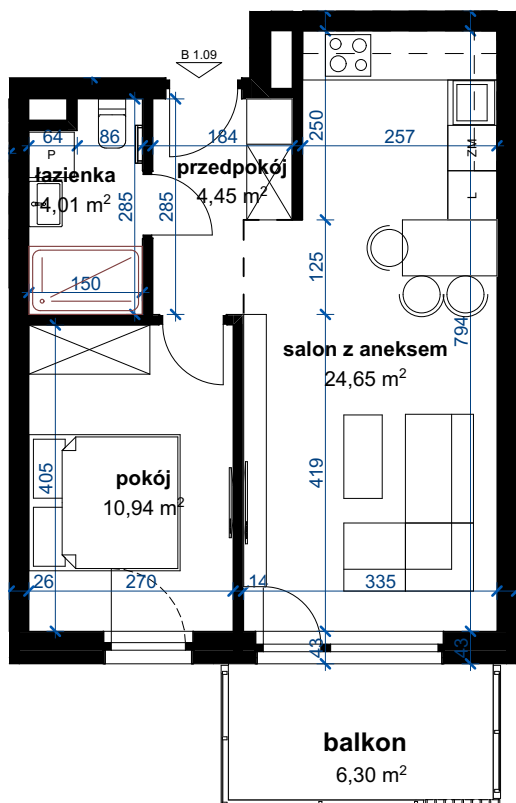

## BUDYNEK B

### PIĘTRO 1 MIESZKANIE B 1.09

#### POWIERZCHNIA UŻYTKOWA

łazienka	4,01
pokój	10,94
przedpokój	4,45
salon z aneksem	24,65
	<b>44,05 m<sup>2</sup></b>
balkon	6,30