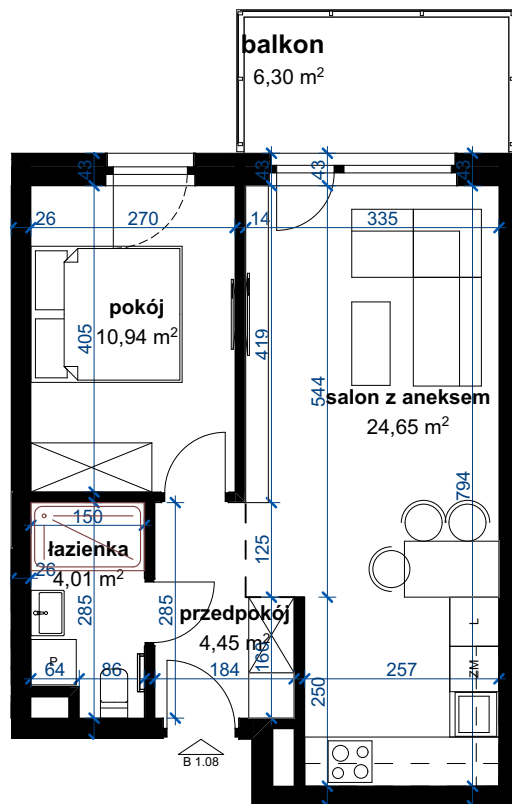

## BUDYNEK B

### PIĘTRO 1 MIESZKANIE B 1.08

#### POWIERZCHNIA UŻYTKOWA

łazienka	4,01
pokój	10,94
przedpokój	4,45
salon z aneksem	24,65
	<b>44,05 m<sup>2</sup></b>
balkon	6,30