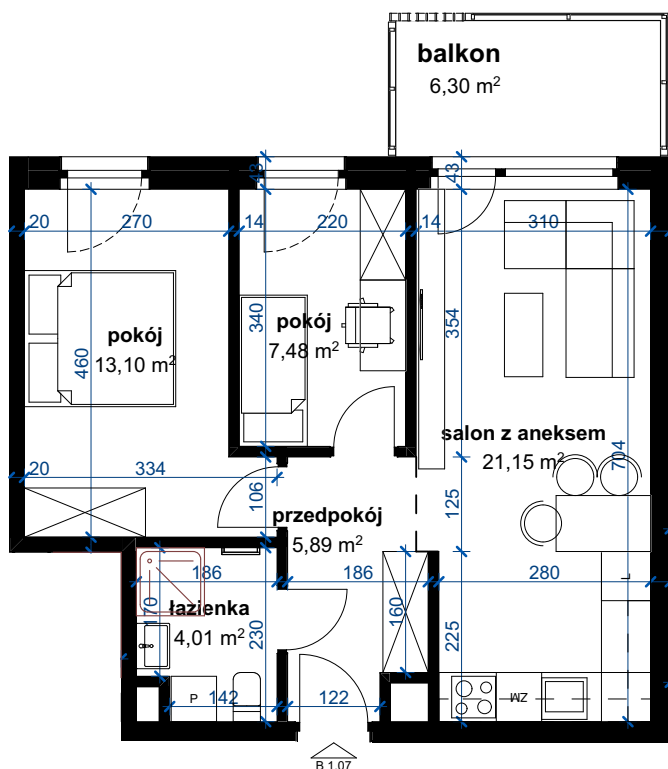

## BUDYNEK B

### PIĘTRO 1 MIESZKANIE B 1.07

#### POWIERZCHNIA UŻYTKOWA

łazienka	4,01
pokój	13,10
pokój	7,48
przedpokój	5,89
salon z aneksem	21,15
	<b>51,63 m<sup>2</sup></b>
balkon	6,30