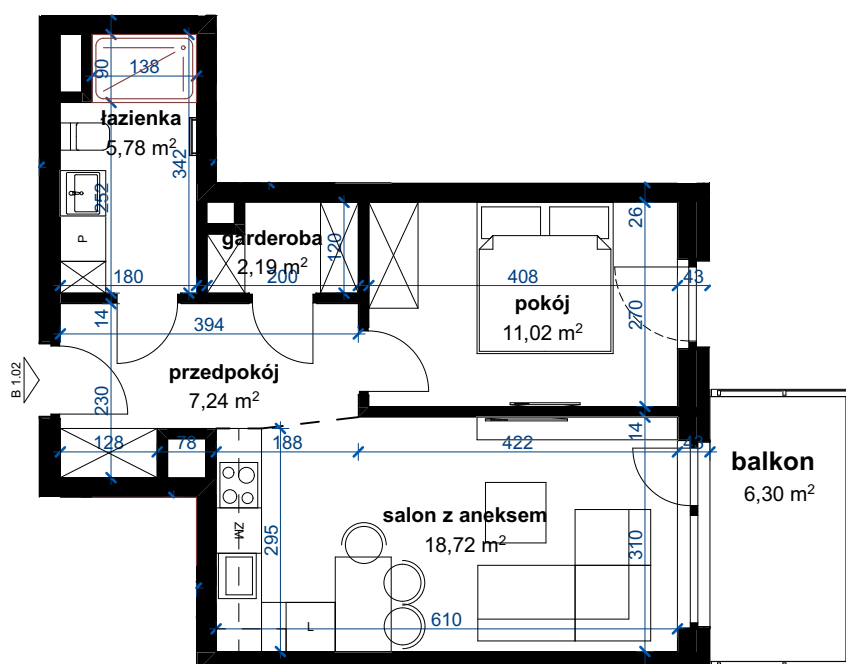

## BUDYNEK B

### PIĘTRO 1 MIESZKANIE B 1.02

#### POWIERZCHNIA UŻYTKOWA

garderoba	2,19
łazienka	5,78
pokój	11,02
przedpokój	7,24
salon z aneksem	18,72
	<b>44,95 m<sup>2</sup></b>
balkon	6,30