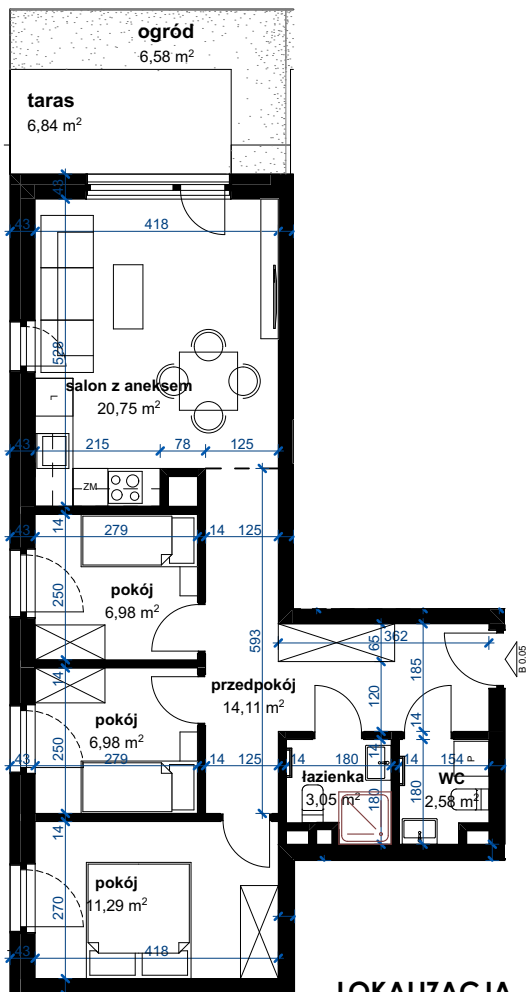

OSIEDLE KWIATOWE

Mysłowice, ul. Kwiatowa

BUDYNEK B

PARTER MIESZKANIE B 0.05

POWIERZCHNIA UŻYTKOWA

łazienka	3,05
pokój	11,29
pokój	6,98
pokój	6,98
przedpokój	14,11
salon z aneksem	20,75
WC	2,58
	65,74 m²
ogród	około 6,58*
taras	6,84

* W zestawieniu podano projektowaną powierzchnię ogródku, która może ulec zmianie po zakończeniu prac budowlanych.

P.B.O. Trojan Sp. z o.o.
Gdańska 14
41-800 Zabrze

e-mail: trojan@trojan.katowice.pl
j.krol@trojan.katowice.pl
d.dudek@trojan.katowice.pl
j.grochal@trojan.katowice.pl

tel: 602 638 719 | 32/630 11 44
600 433 166 | 32/630 11 45
600 030 161

web: trojan.katowice.pl

TROJAN

Przedstawiona aranżacja lokalu jest przykładowa, rysunki w tym zakresie mają charakter poglądowy oraz informacyjny i nie stanowią oferty w rozumieniu Kodeksu Cywilnego