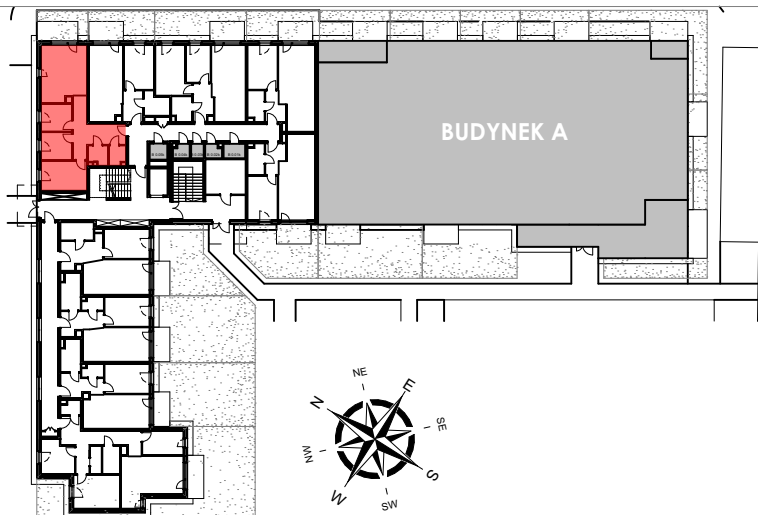

# OSIEDLE KWIATOWE

Mysłowice, ul. Kwiatowa

LOKALIZACJA

## BUDYNEK B

#### POWIERZCHNIA UŻYTKOWA

łazienka	3,05
pokój	11,29
pokój	6,98
pokój	6,98
przedpokój	14,11
salon z aneksem	20,75
WC	2,58
	<b>65,74 m<sup>2</sup></b>
ogród	około 6,58*
taras	6,84

\* W zestawieniu podano projektowaną powierzchnię ogródku, która może ulec zmianie po zakończeniu prac budowlanych.