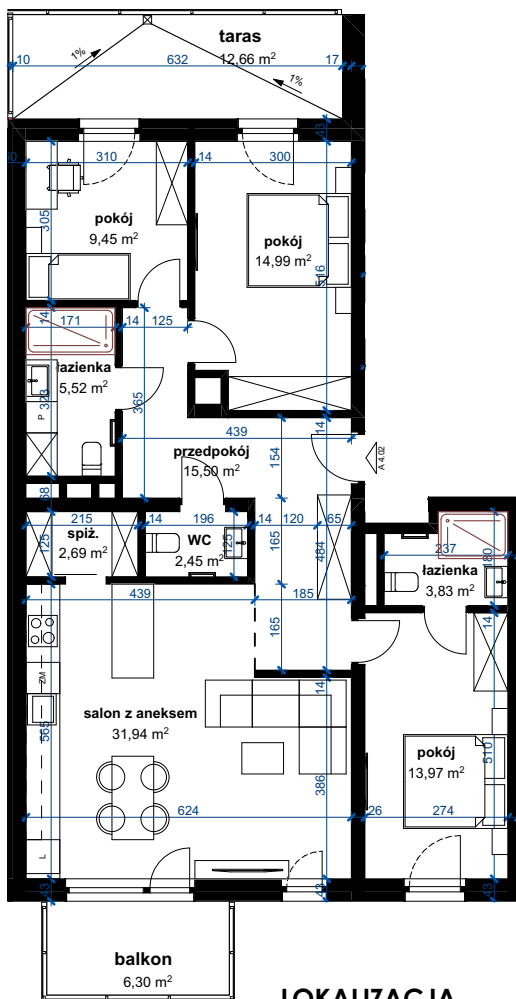

OSIEDLE KWIATOWE

Mysłowice, ul. Kwiatowa

LOKALIZACJA

BUDYNEK A

PIĘTRO 4 MIESZKANIE A 4.02

POWIERZCHNIA UŻYTKOWA

łazienka	5,52
łazienka	3,83
pokój	9,45
pokój	13,97
pokój	14,99
przedpokój	15,50
salon z aneksem	31,94
spiż.	2,69
WC	2,45
	100,34 m²
balkon	6,30
taras	12,66