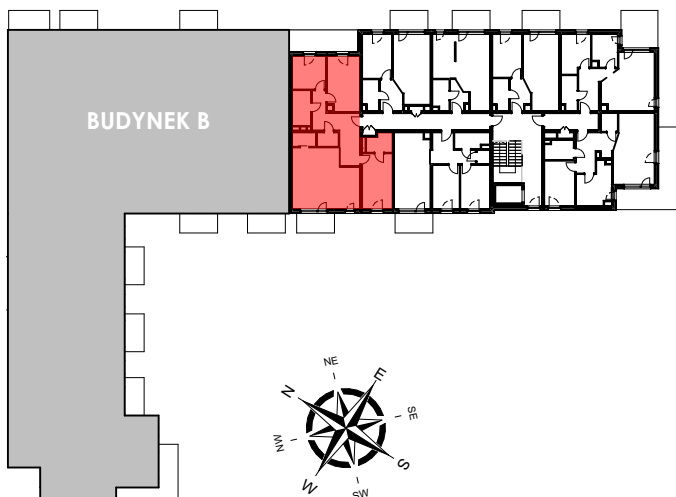

OSIEDLE KWIATOWE

Mysłowice, ul. Kwiatowa

LOKALIZACJA

BUDYNEK A

PIĘTRO 4 MIESZKANIE A 4.02

POWIERZCHNIA UŻYTKOWA

łazienka	5,52
łazienka	3,83
pokój	9,45
pokój	13,97
pokój	14,99
przedpokój	15,50
salon z aneksem	31,94
spiż.	2,69
WC	2,45
	100,34 m²
balkon	6,30
taras	12,66