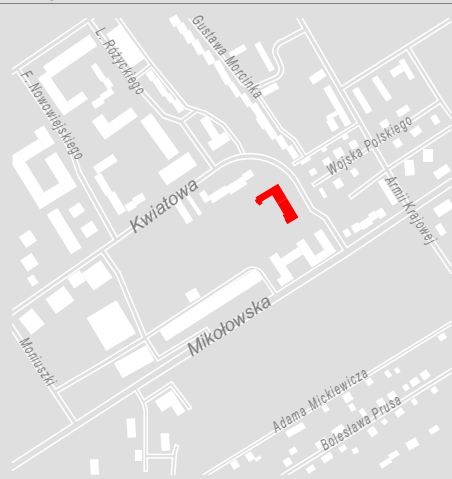

OSIEDLE KWIATOWE

Mysłowice, ul. Kwiatowa

LOKALIZACJA

BUDYNEK A

PIĘTRO 4 MIESZKANIE A 4.02

POWIERZCHNIA UŻYTKOWA

łazienka	5,52
łazienka	3,83
pokój	9,45
pokój	13,97
pokój	14,99
przedpokój	15,50
salon z aneksem	31,94
spiż.	2,69
WC	2,45
	100,34 m²
balkon	6,30
taras	12,66