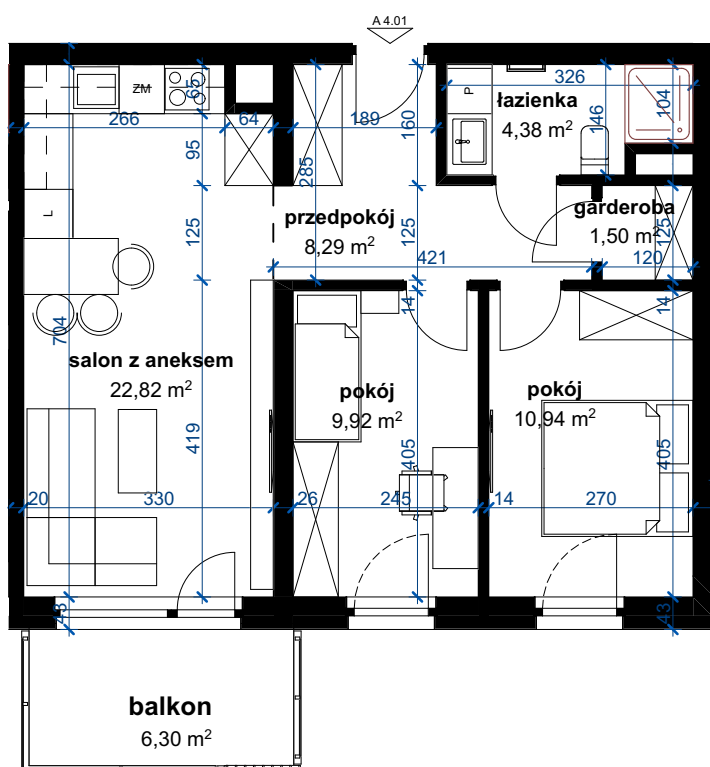

OSIEDLE KWIATOWE

Mysłowice, ul. Kwiatowa

BUDYNEK A

PIĘTRO 4 MIESZKANIE A 4.01

POWIERZCHNIA UŻYTKOWA

garderoba	1,50
łazienka	4,38
pokój	9,92
pokój	10,94
przedpokój	8,29
salon z aneksem	22,82
	57,85 m²
balkon	6,30