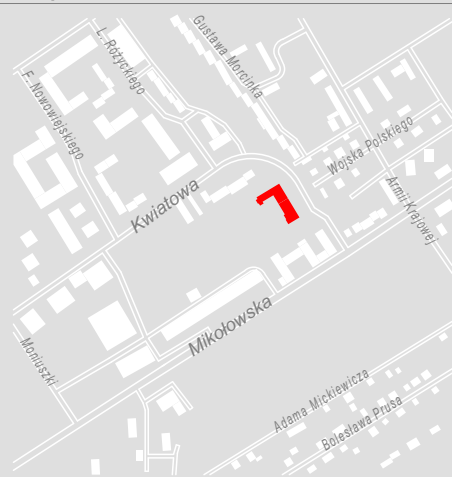

OSIEDLE KWIATOWE

Mysłowice, ul. Kwiatowa

BUDYNEK A

PIĘTRO 4 MIESZKANIE A 4.01

POWIERZCHNIA UŻYTKOWA

garderoba	1,50
łazienka	4,38
pokój	9,92
pokój	10,94
przedpokój	8,29
salon z aneksem	22,82
	57,85 m²
balkon	6,30