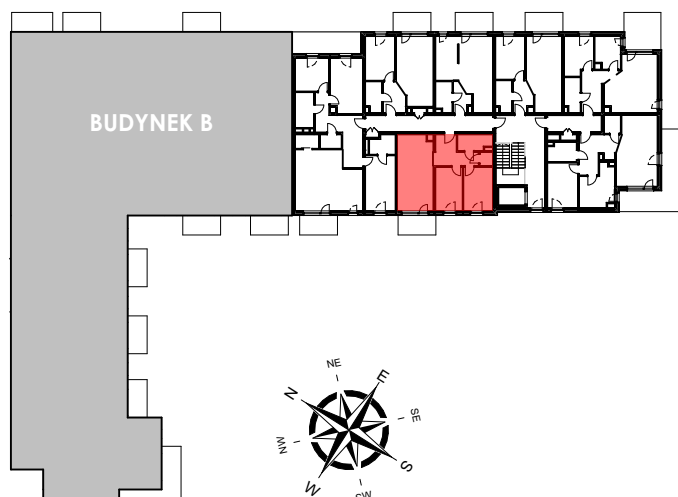

LOKALIZACJA

P.B.O. Trojan Sp. z o.o.
Gdańska 14
41-800 Zabrze

e-mail: trojan@trojan.katowice.pl
j.krol@trojan.katowice.pl
d.dudek@trojan.katowice.pl
j.grochal@trojan.katowice.pl

tel: 602 638 719 | 32/630 11 44
600 433 166 | 32/630 11 45
600 030 161

web: trojan.katowice.pl

TROJAN

Przedstawiona aranżacja lokalu jest przykładowa, rysunki w tym zakresie mają charakter poglądowy oraz informacyjny i nie stanowią oferty w rozumieniu Kodeksu Cywilnego