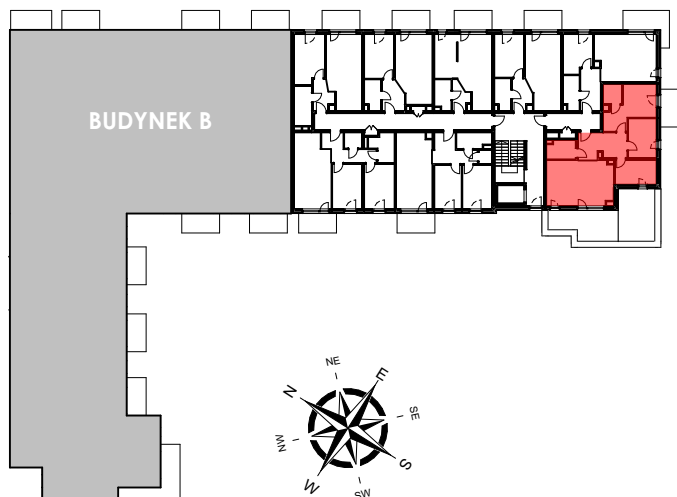

OSIEDLE KWIATOWE

Mysłowice, ul. Kwiatowa

BUDYNEK A

PIĘTRO 3 MIESZKANIE A 3.08

POWIERZCHNIA UŻYTKOWA

łazienka	4,34
pokój	8,36
pokój	13,81
pokój	9,22
przedpokój	10,50
salon z aneksem	25,33
WC	3,03
	74,59 m²
balkon	6,30
taras	32,62