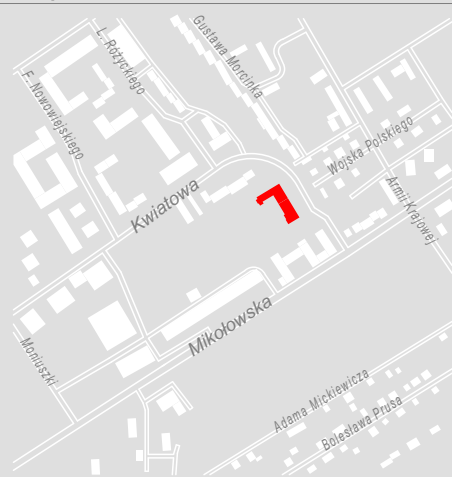

OSIEDLE KWIATOWE

Mysłowice, ul. Kwiatowa

BUDYNEK A

PIĘTRO 3 MIESZKANIE A 3.08

POWIERZCHNIA UŻYTKOWA

łazienka	4,34
pokój	8,36
pokój	13,81
pokój	9,22
przedpokój	10,50
salon z aneksem	25,33
WC	3,03
	74,59 m²
balkon	6,30
taras	32,62