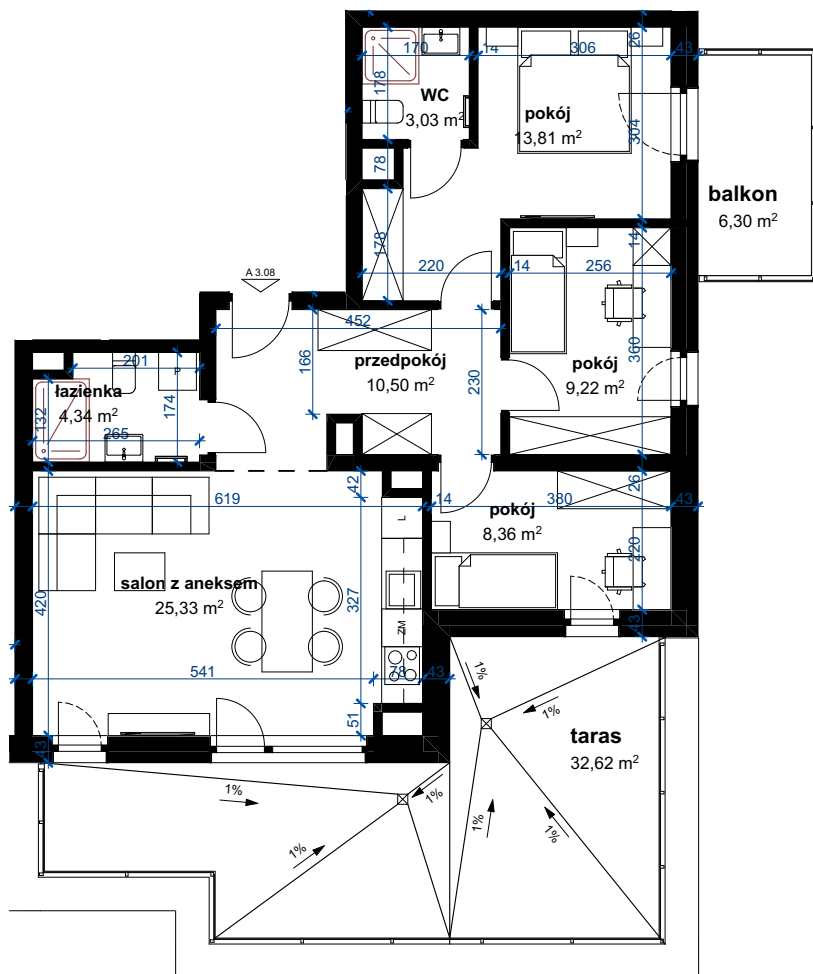

OSIEDLE KWIATOWE

Mysłowice, ul. Kwiatowa

BUDYNEK A

PIĘTRO 3 MIESZKANIE A 3.08

POWIERZCHNIA UŻYTKOWA

łazienka	4,34
pokój	8,36
pokój	13,81
pokój	9,22
przedpokój	10,50
salon z aneksem	25,33
WC	3,03
	74,59 m²
balkon	6,30
taras	32,62