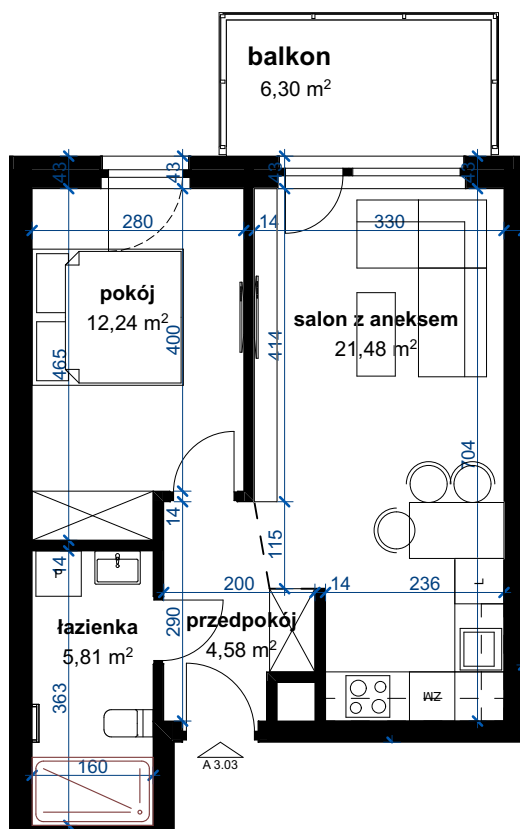

## BUDYNEK A

### PIĘTRO 3 MIESZKANIE A 3.03

#### POWIERZCHNIA UŻYTKOWA

łazienka	5,81
pokój	12,24
przedpokój	4,58
salon z aneksem	21,48
	<b>44,11 m<sup>2</sup></b>
balkon	6,30