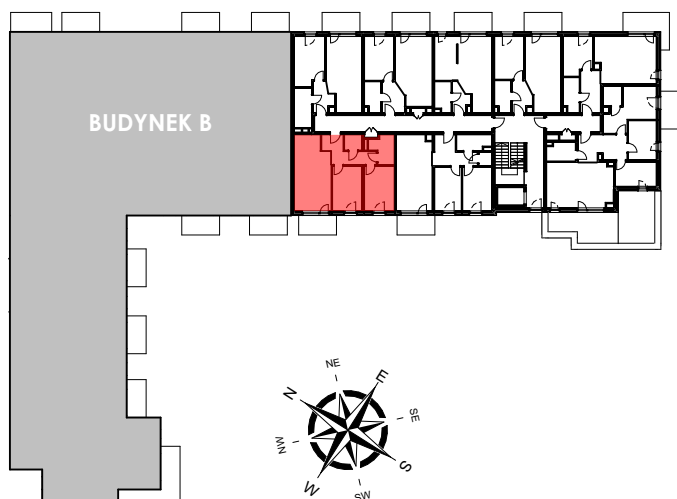

LOKALIZACJA

P.B.O. Trojan Sp. z o.o.
Gdańska 14
41-800 Zabrze

e-mail: trojan@trojan.katowice.pl
j.krol@trojan.katowice.pl
d.dudek@trojan.katowice.pl
j.grochal@trojan.katowice.pl

tel: 602 638 719 | 32/630 11 44
600 433 166 | 32/630 11 45
600 030 161

web: trojan.katowice.pl

TROJAN

Przedstawiona aranżacja lokalu jest przykładowa, rysunki w tym zakresie mają charakter poglądowy oraz informacyjny i nie stanowią oferty w rozumieniu Kodeksu Cywilnego