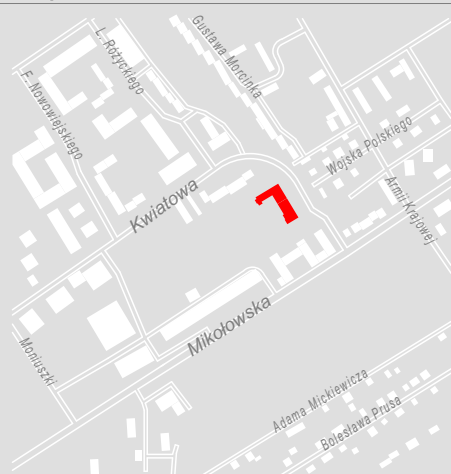

OSIEDLE KWIATOWE

Mysłowice, ul. Kwiatowa

BUDYNEK A

PIĘTRO 3 MIESZKANIE A 3.02

POWIERZCHNIA UŻYTKOWA

garderoba	2,24
łazienka	4,92
pokój	11,21
pokój	11,37
przedpokój	8,05
salon z aneksem	22,44
	60,23 m²
balkon	6,30