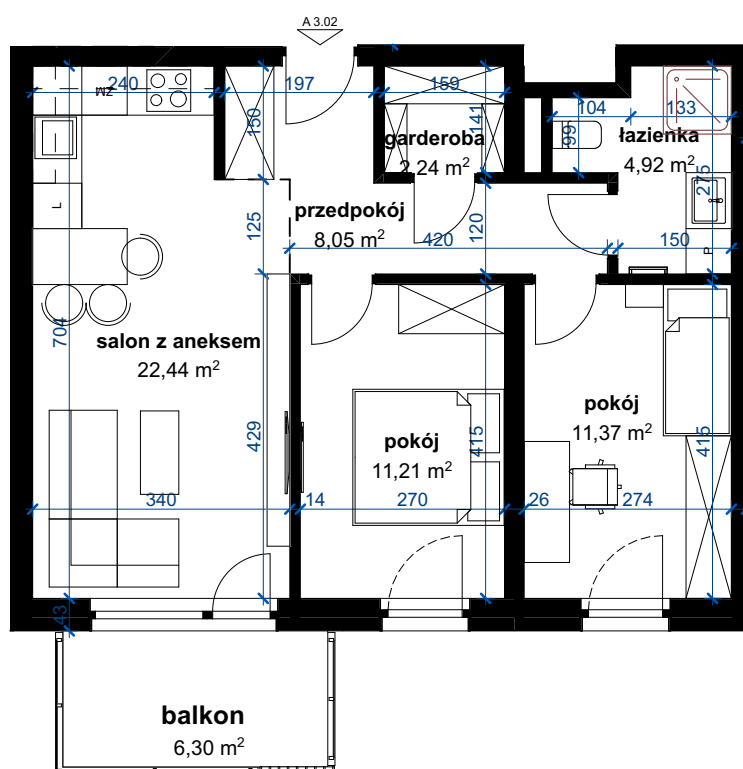

OSIEDLE KWIATOWE

Mysłowice, ul. Kwiatowa

BUDYNEK A

PIĘTRO 3 MIESZKANIE A 3.02

POWIERZCHNIA UŻYTKOWA

garderoba	2,24
łazienka	4,92
pokój	11,21
pokój	11,37
przedpokój	8,05
salon z aneksem	22,44
	60,23 m²
balkon	6,30