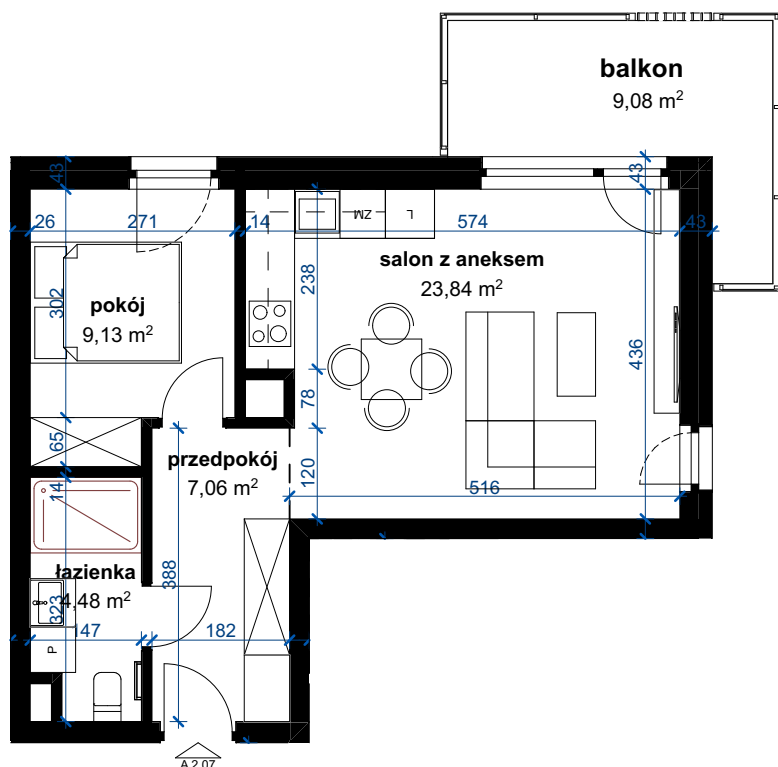

### PIĘTRO 2 MIESZKANIE A 2.07

#### POWIERZCHNIA UŻYTKOWA

łazienka	4,48
pokój	9,13
przedpokój	7,06
salon z aneksem	23,84
	<b>44,51 m<sup>2</sup></b>
balkon	9,08