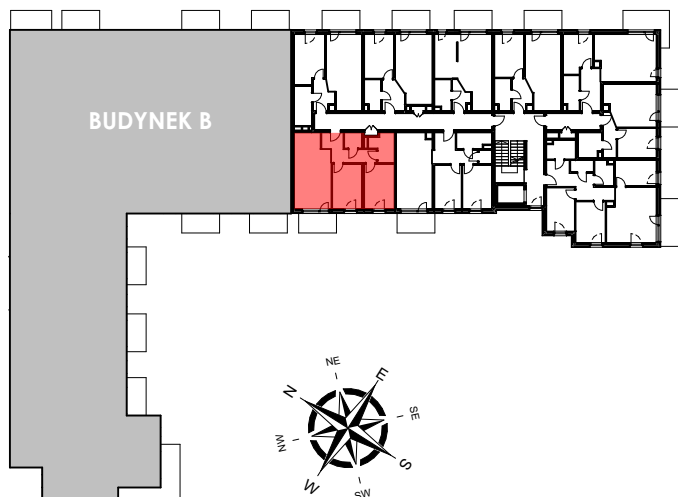

LOKALIZACJA

P.B.O. Trojan Sp. z o.o.
Gdańska 14
41-800 Zabrze

e-mail: trojan@trojan.katowice.pl
j.krol@trojan.katowice.pl
d.dudek@trojan.katowice.pl
j.grochal@trojan.katowice.pl

tel: 602 638 719 | 32/630 11 44
600 433 166 | 32/630 11 45
600 030 161

web: trojan.katowice.pl

TROJAN

Przedstawiona aranżacja lokalu jest przykładowa, rysunki w tym zakresie mają charakter poglądowy oraz informacyjny i nie stanowią oferty w rozumieniu Kodeksu Cywilnego