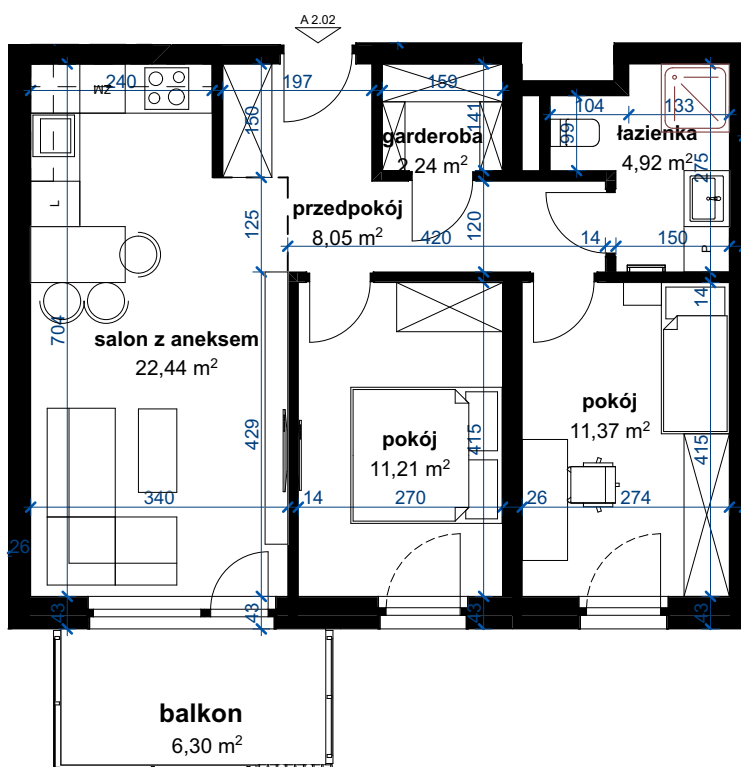

OSIEDLE KWIATOWE

Mysłowice, ul. Kwiatowa

BUDYNEK A

PIĘTRO 2 MIESZKANIE A 2.02

POWIERZCHNIA UŻYTKOWA

garderoba	2,24
łazienka	4,92
pokój	11,37
pokój	11,21
przedpokój	8,05
salon z aneksem	22,44
	60,23 m²
balkon	6,30