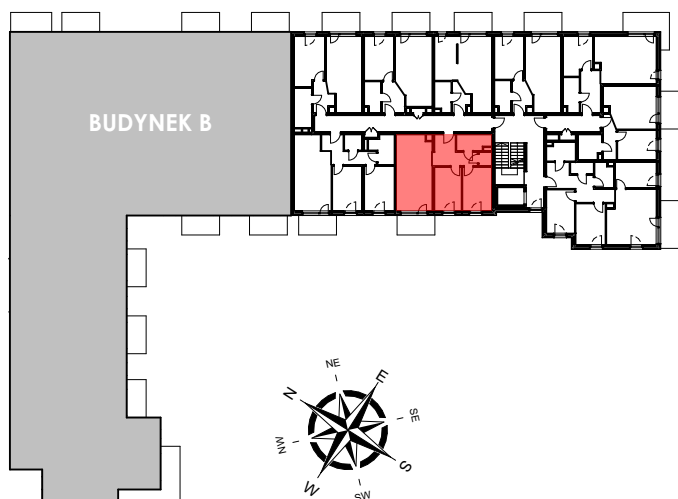

LOKALIZACJA

P.B.O. Trojan Sp. z o.o.
Gdańska 14
41-800 Zabrze

e-mail: trojan@trojan.katowice.pl
j.krol@trojan.katowice.pl
d.dudek@trojan.katowice.pl
j.grochal@trojan.katowice.pl

tel: 602 638 719 | 32/630 11 44
600 433 166 | 32/630 11 45
600 030 161

web: trojan.katowice.pl

TROJAN

Przedstawiona aranżacja lokalu jest przykładowa, rysunki w tym zakresie mają charakter poglądowy oraz informacyjny i nie stanowią oferty w rozumieniu Kodeksu Cywilnego