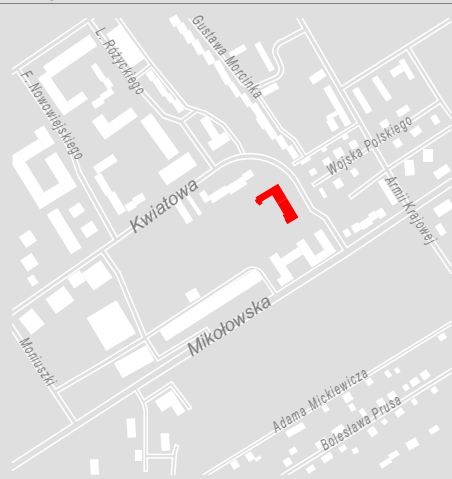

OSIEDLE KWIATOWE

Mysłowice, ul. Kwiatowa

BUDYNEK A

PIĘTRO 2 MIESZKANIE A 2.01

POWIERZCHNIA UŻYTKOWA

garderoba	1,50
łazienka	4,38
pokój	10,94
pokój	9,92
przedpokój	8,29
salon z aneksem	22,82
	57,85 m²
balkon	6,30