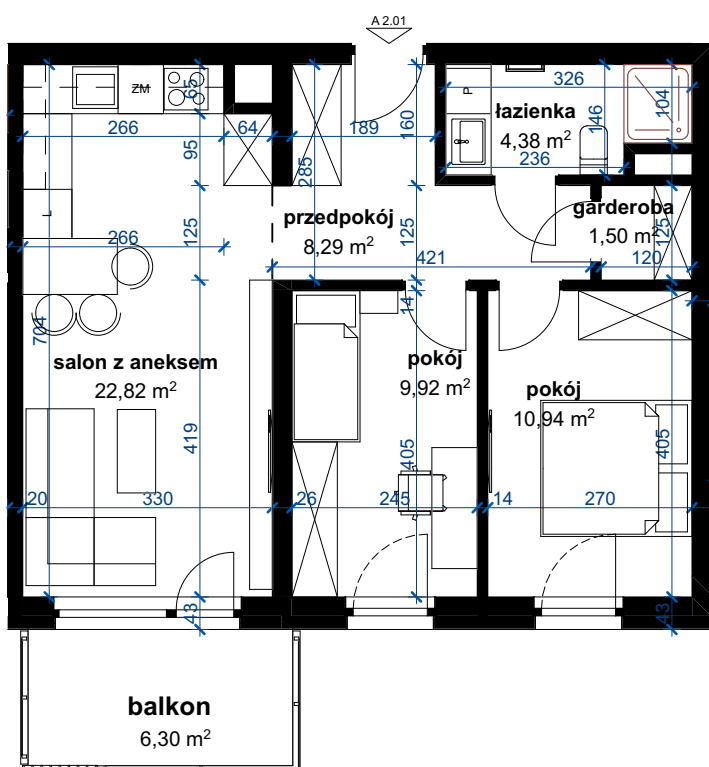

OSIEDLE KWIATOWE

Mysłowice, ul. Kwiatowa

BUDYNEK A

PIĘTRO 2 MIESZKANIE A 2.01

POWIERZCHNIA UŻYTKOWA

garderoba	1,50
łazienka	4,38
pokój	10,94
pokój	9,92
przedpokój	8,29
salon z aneksem	22,82
	57,85 m²
balkon	6,30